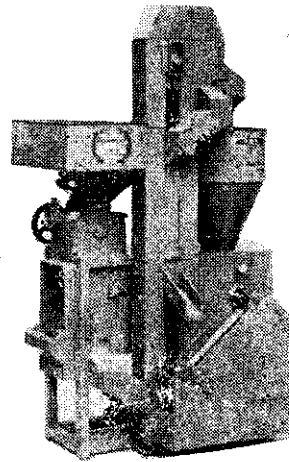

SN 60 型

最新式中型自動礱谷碾米聯合機

（最受歡迎型體）

所需動力：

$\frac{3}{4}$ HP 或 1 馬

能 力：

每小時礱谷 400 臺斤
每小時碾白米
120 臺斤、200 臺斤
，分爲兩種。

優 點：

無論任何谷種，保證不損米質破碎，步留提高85%，本機永遠不變質，消耗輕小。

SN 25 型

最新式家庭用碾米機