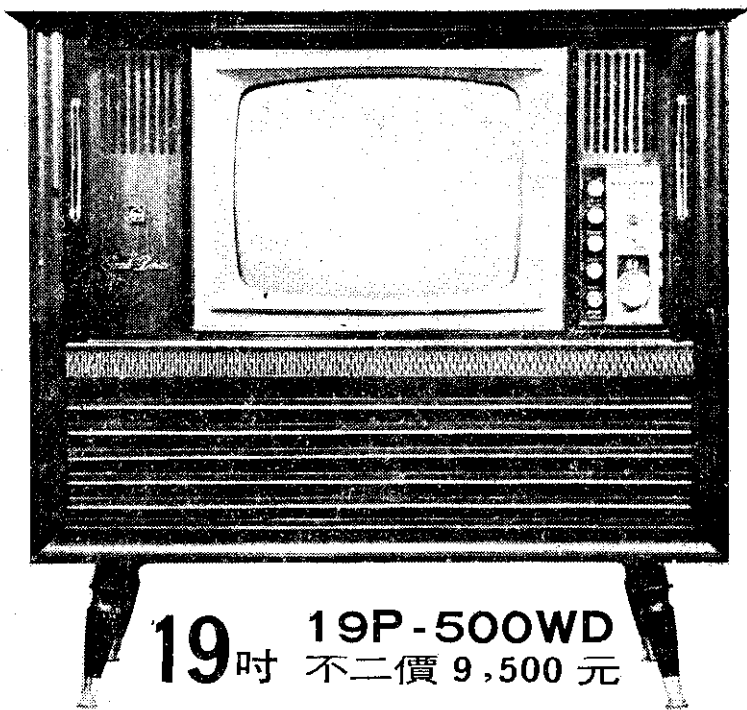

永不衰老的黃金電路電視機

金龍

王者的風格!!

- ☑ 永不衰老的黃金電路 獨家採用世界最優越的黃金電路。機件永不衰老、不故障，也不受溫度、電波等影響，可永保最清晰畫面。
- ☑ 世界性專利的人工頭腦 M.F.T 只要動一次手，就能永遠自動調整最佳影像和音響。
- ☑ 廣角化明視映像管 清晰如臨眸最新獨創的廣角化明視映像管，畫面最大、影像穩定、清晰，是最電影化的電視機。
- ☑ 獨家採用超高靈敏度的 Golden Gate 電子管群 結構堅固，不發生故障；靈敏度極高，遠離電視台的地方，仍能獲得鮮明的影像。
- ☑ 採用 V.D.R. 垂直輸出電路 使垂直偏向效率大為提高。
- ☑ 採用自動電源拉門開關 拉開機門時，電源自動接通；機門關閉時，電源自動切斷。
- ☑ 高傳真音響，富於魄力 使用六支高中低音喇叭，音色優美，絕無雜音，能傳出美妙的立體音響。
- ☑ 型式豪華別緻 最適合大客廳裝飾，可增加室內高雅情調。