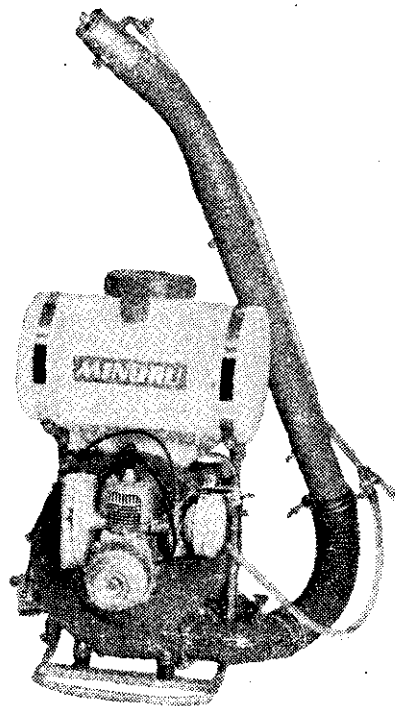

日 | 原
製 | 裝

みのる
美農樂動力

噴霧粉粒
散散
三兼機

11種類の作業が1台でOK!

みのるベビースプレー

NT\$195

噴霧機とジョロの二役
防除! 消毒! 灑水!
(洋菇消毒)

噴霧! 散粉! 散粒! 噴火! 除草!