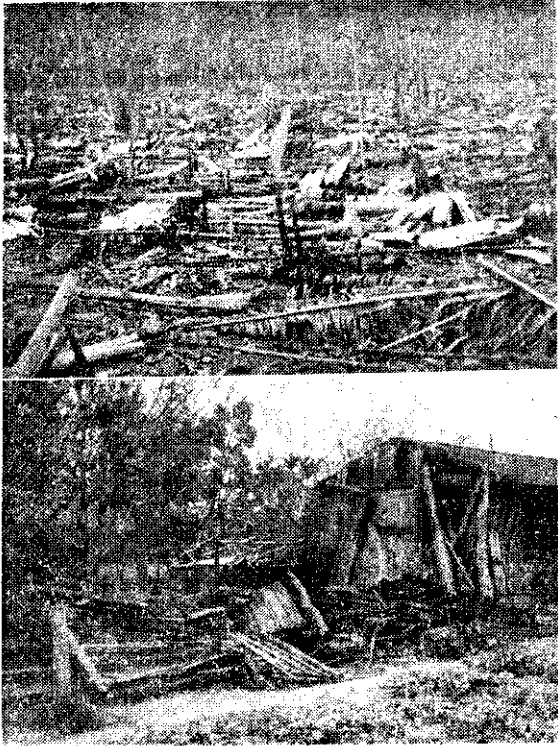

# 吉達颱風 · 花蓮災情

中度颱風「吉達」，挾着豪雨，於上(十一)月十八日上午十時猛烈襲花蓮。花蓮市自上午七時半開始風力逐漸增強，至十時卅分，颱風中心位置接近花蓮時，樹木、房屋都在風雨中遭受破壞，一直到下午一時為止，風雨始漸減弱，但市區積水則自此時起逐漸加烈。幸好此颱風是白晝來襲，市民均能在風雨中疏散避難，否則，其後果就不堪設想了。

此次颱風是在距花蓮市約三十公里處登陸，花蓮市、吉安、壽豐、風林首當其衝，遭受空前損失。房屋的倒塌，菸草倒伏爛燬，水稻浸水埋沒、脫粒等慘況，比十年前「溫妮」颱風來襲更為厲害。

「吉達」颱風侵襲花蓮，農作物損失嚴重的要算是菸農、果農和菇農。他們有的財產下注在菸田、果園或菇棚上，並且有的重借西貸投資在菸田上，期望能賺點錢還債，不料眼看豐收將屆，竟遭「吉達」颱風一掃而空。

花蓮遭受「吉達」颱風災害，據縣府調查統計，全縣居民一時無家可歸災民達一萬零八百七十六人，重傷八人，失蹤一人，死亡二人；房屋全倒

一千八百四十七棟，半倒二千二百二十七棟；水稻倒伏二千六百三十三公頃，流失九公頃，浸水二十五公頃，埋沒三十一公頃；甘蔗流失二十公頃，埋沒十公頃，浸水一十公頃；花生浸水二百三十二公頃；大豆倒伏九十四公頃；玉米倒伏三百二十三點八公頃；香蕉折斷五百四十七公頃；鳳梨折斷二十六公頃；柑桔落果四百一十四公頃；洋菇菇舍倒伏一萬七千七百六十一坪；蔬菜傷害腐爛六百零九點八公頃；菸草全部失收六百八十點七公頃，減收六〇〇多者約一百八十九點四公頃，減收三〇多者約一百二十三點五公頃。(林伯聰)

「吉達」颱風襲擊花蓮，造成重大災情。圖上為受災地區，圖下為災區農家受損情形。