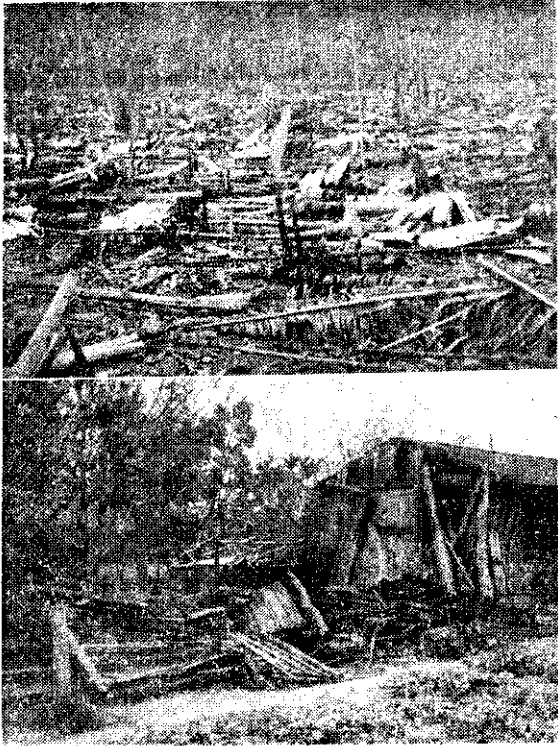

吉達颱風 · 花蓮災情

中度颱風「吉達」，挾着豪雨，於上(十一)月十八日上午十時猛烈襲花蓮。花蓮市自上午七時半開始風力逐漸增強，至十時卅分，颱風中心位置接近花蓮時，樹木、房屋都在風雨中遭受破壞，一直到下午一時為止，風雨始漸減弱，但市區積水則自此時起逐漸加烈。幸好此颱風是白晝來襲，市民均能在風雨中疏散避難，否則，其後果就不堪設想了。

此次颱風是在距花蓮市約三十公里處登陸，花蓮市、吉安、壽豐、鳳林首當其衝，遭受空前損失。房屋的倒塌，菸草倒伏爛燬，水稻浸水埋沒、脫粒等慘況，比十年前「溫妮」颱風來襲更為厲害。

「吉達」颱風侵襲花蓮，農作物損失嚴重的要算是菸農、果農和菇農。他們有的財產下注在菸田、果園或菇棚上，並且有的重借西貸投資在菸田上，期望能賺點錢還債，不料眼看豐收將屆，竟遭「吉達」颱風一掃而空。

花 蓮遭受「吉達」颱風災害，據縣府調查統計，全縣居民一時無家可歸災民達一萬零八百七十六人，重傷八人，失蹤一人，死亡二人；房屋全倒

一千八百四十七棟，半倒二千二百二十七棟；水稻倒伏二千六百三十三公頃，流失九公頃，浸水二十五公頃，埋沒三十一公頃；甘藷流失二十公頃，埋沒十公頃，浸水一十公頃；花生浸水二百三十二公頃；大豆倒伏九十四公頃，埋沒十公頃，倒伏三百二十三點八公頃；香蕉折斷五百四十七公頃；鳳梨折斷二十六公頃；柑桔落果四百一十四公頃；洋菇菇舍倒伏一萬七千七百六十一坪；蔬菜傷害腐爛六百零九點八公頃；菸草全部失收六百八十點七公頃，減收六〇〇多者約一百八十九點四公頃，減收三〇多者約一百二十三點五公頃。(林伯聰)