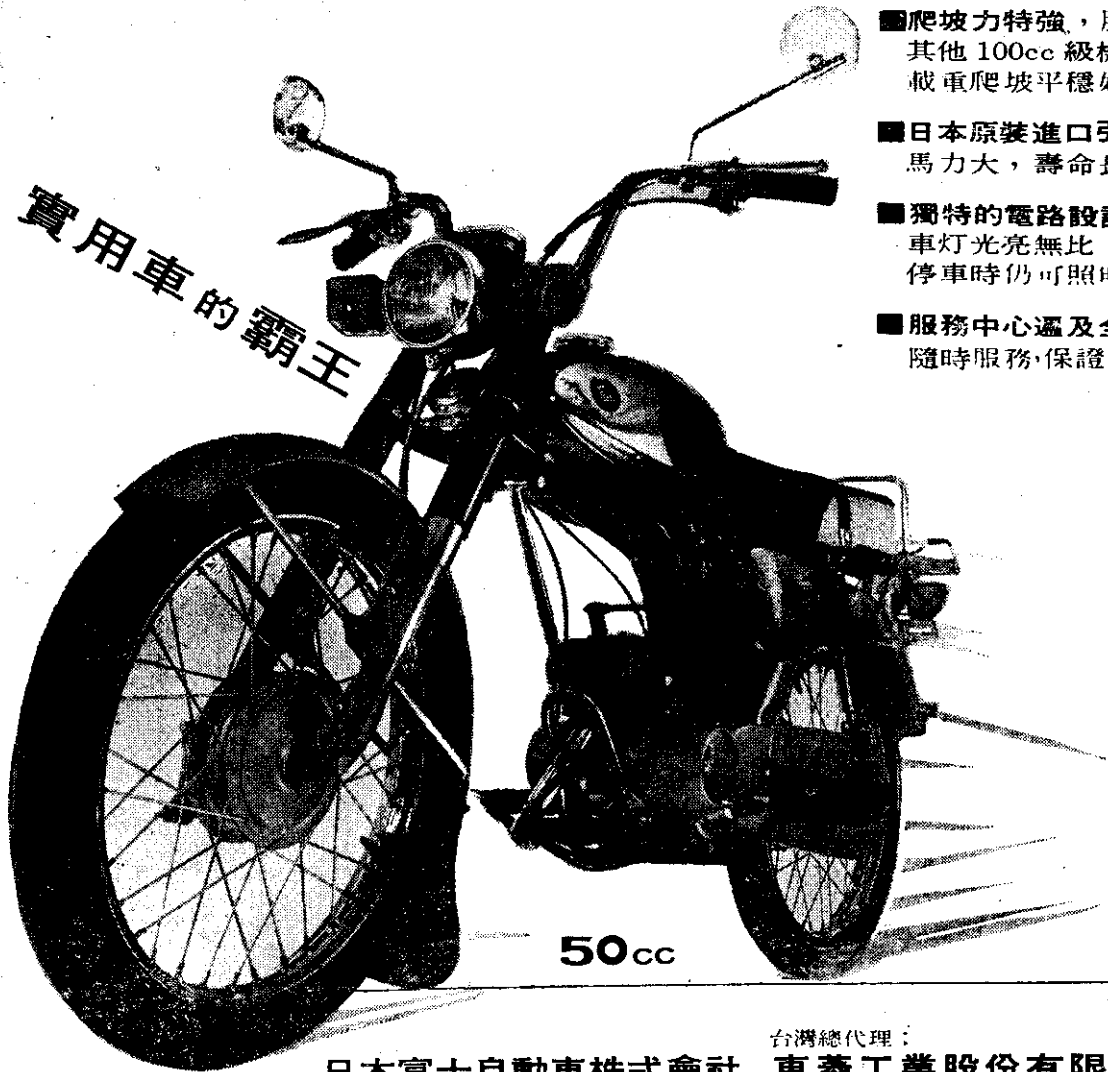

以製造飛機引擎、車輛引擎而享譽全球的日本富士自動車株式會社，集所有機車之精華，設計出實用車的霸王—富士機車，在台開始發售！

富士機車結構堅實，牢固耐用，車型豪華，重心平穩，載重爬坡力特強，引擎壽命最長，為名符其實的實用車。

# 富士機車

特點：

■大衆化的價格，針對日常實用而設計，切合經濟耐用原則，是工作經商最可靠的實用車。

■爬坡力特強，勝過其他 100cc 級機車，載重爬坡平穩如山！

■日本原裝進口引擎，馬力大，壽命長！

■獨特的電路設計，車灯光亮無比，夜間停車時仍可照明。

■服務中心遍及全省，隨時服務，保證負責。

實用車的霸王