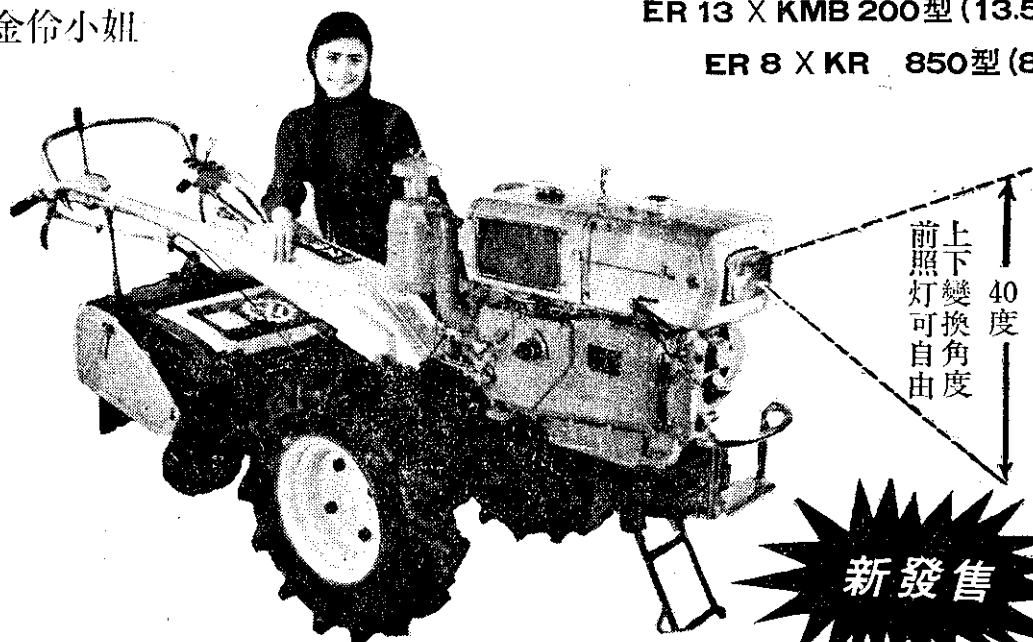

好消息!! 全省農友等待已久
久保田牌新機種出現了!!
14馬力 鐵牛霸王

「阿美的願望」女主角
 金伶小姐

VC 14 X KMB 220型 (14馬力)

ER 13 X KMB 200型 (13.5馬力)

ER 8 X KR 850型 (8馬力)

新發售

ER 13 X KMB 200型

- 裝有輻射式散熱 (專利權) 加一次水可使用 150 小時。
- 採用球形燃燒室 回轉扭力強，冬天發動容易。
- 馬力強大 強大的馬力，是深耕的保證。
- 絕不噴黑煙 裝有自動控制噴油系統，負荷超重時，絕無噴黑煙現象。