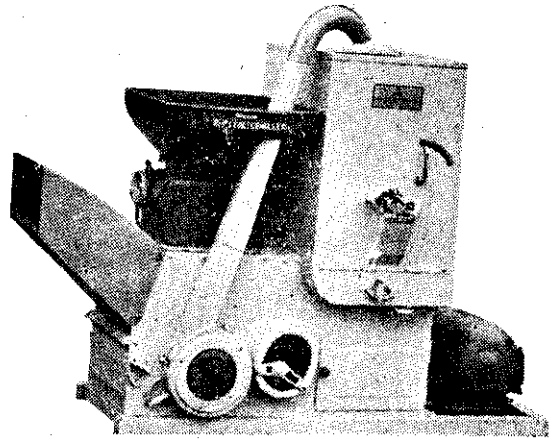

# 最新式三豐牌家庭用碾米機器

最新型式 唯一外銷精米機廠家

RHP 120一回式礱谷精米聯合機 (一貫作業機器) 配合外銷 體積矮小 使用簡便 型體

敬請賜顧

所需馬力：	1HP~2HP
能 力：	每小時 200 斤谷
高 × 幅 × 長 = 重量	
4尺 1寸 × 2尺 × 5尺 =	140kg

歡迎經銷

(有詳細型錄說明書備索)

SN 60型最新式中型自動礱谷碾米聯合機

SN 25型最新式家庭用碾米機

所需馬力：	$\frac{3}{4}$ ~1HP
能 力：	每小時 150斤谷
高 × 幅 × 長 = 重量	
7尺 × 2尺 5寸 × 3尺 8寸 =	128kg

所需馬力：	$\frac{3}{4}$ HP
能 力：	每小時 120斤谷
高 × 幅 × 長 = 重量	
4尺 2寸 × 2尺 1寸 × 2尺 1寸 =	62kg

源三豐機器工廠 榮譽出品

臺中縣豐原鎮水源路108-1  
電話：2389