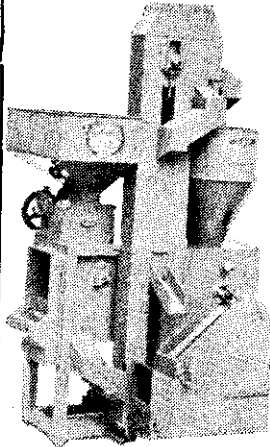

# 最新式三豐牌家庭用碾米機器

最新型式 唯一外銷精米機廠家

RHP 120一回式礱谷精米聯合機 (一貫作業機器) 配合外銷 體積矮小 使用簡便 型體

敬請賜顧

所需馬力：	1HP~2HP
能 力：	每小時 200 斤谷
高 × 幅 × 長 = 重量	
4尺 1寸 × 2尺 × 5尺 =	140kg

歡迎經銷

(有詳細型錄說明書備索)

SN 60型最新式中型自動礱谷碾米聯合機

SN 25型最新式家庭用碾米機

所需馬力：	$\frac{3}{4}$ ~1HP
能 力：	每小時 150斤谷
高 × 幅 × 長 = 重量	
7尺 × 2尺 5寸 × 3尺 8寸 =	128kg

所需馬力：	$\frac{3}{4}$ HP
能 力：	每小時 120斤谷
高 × 幅 × 長 = 重量	
4尺 2寸 × 2尺 1寸 × 2尺 1寸 =	62kg

源三豐機器工廠 榮譽出品

臺中縣豐原鎮水源路108-1  
電話：2389