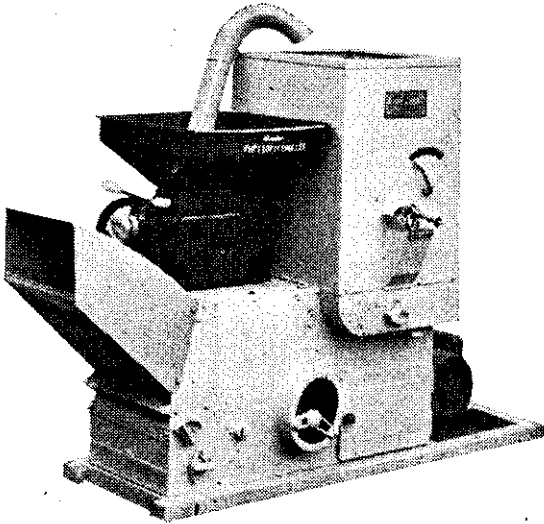

# 最新式三豐牌家庭用碾米機器

最新型式 唯一外銷精米機廠家

RHP 120一回式礱谷精米聯合機 (一貫作業機器) 配合外銷 體積矮小 使用簡便 型體

敬請賜顧

所需馬力：	1HP~2HP
能 力：	每小時 200 斤谷
高 × 幅 × 長 = 重量	
4尺 1寸 × 2尺 × 5尺 =	140kg

歡迎經銷

(有詳細型錄說明書備索)

SN 60型最新式中型自動礱谷碾米聯合機

SN 25型最新式家庭用碾米機

所需馬力：	$\frac{3}{4}$ ~1HP
能 力：	每小時 150斤谷
高 × 幅 × 長 = 重量	
7尺 × 2尺 5寸 × 3尺 8寸 =	128kg

所需馬力：	$\frac{3}{4}$ HP
能 力：	每小時 120斤谷
高 × 幅 × 長 = 重量	
4尺 2寸 × 2尺 1寸 × 2尺 1寸 =	62kg

源三豐機器工廠 榮譽出品

臺中縣豐原鎮水源路108-1  
電話：2389