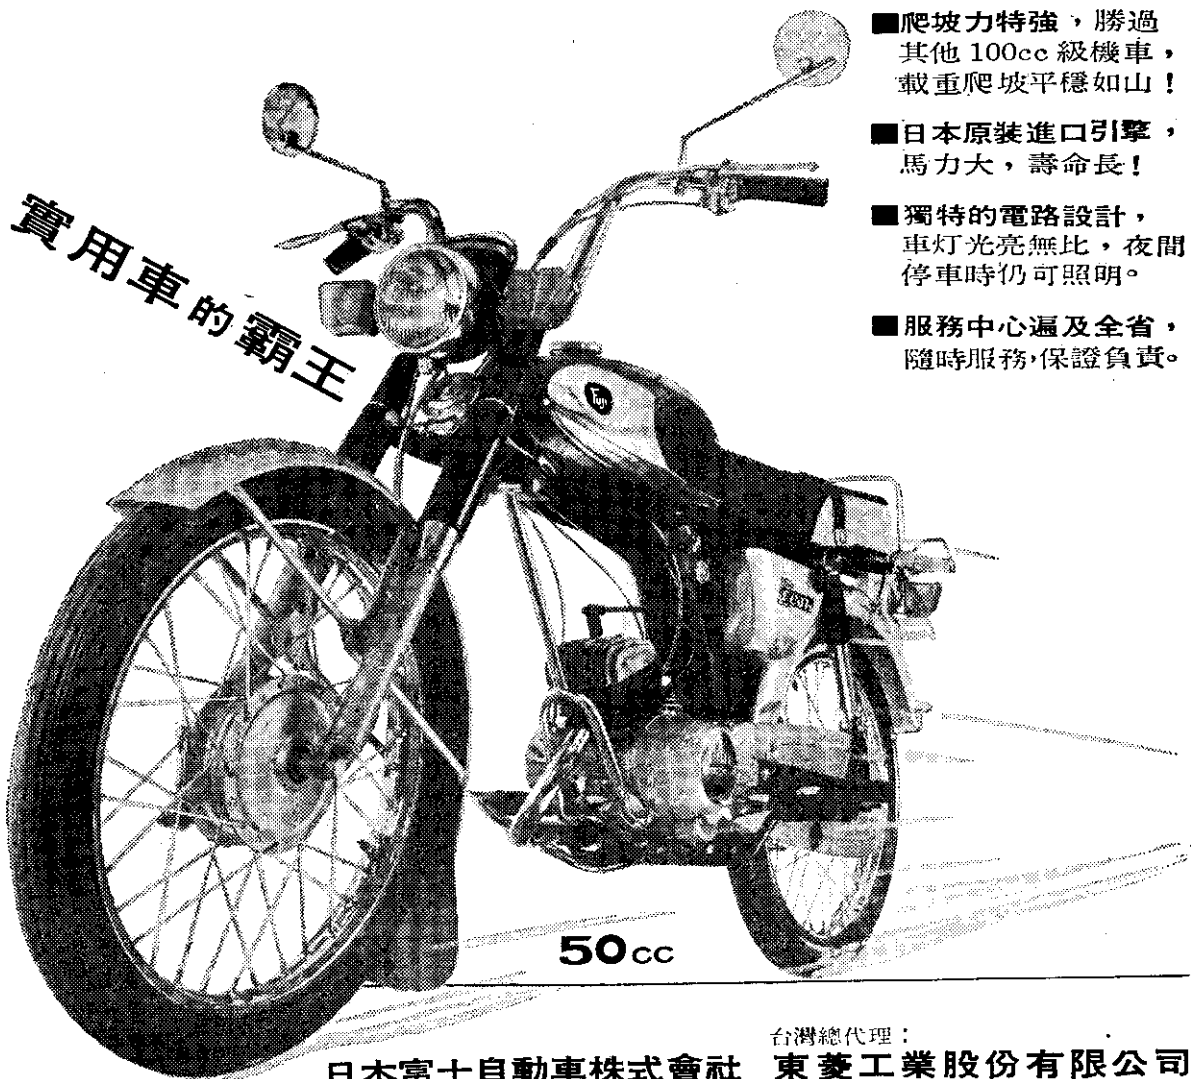

以製造飛機引擎、車輛引擎而享譽全球的日本富士自動車株式會社，集所有機車之精華，設計出實用車的霸王—富士機車，在台開始發售！

富士機車結構堅實，牢固耐用，車型豪華，重心平穩，載重爬坡力特強，引擎壽命最長，為名符其實的實用車。

# 富士機車

特點：

■大眾化的價格，針對日常實用而設計，切合經濟耐用原則，是工作經商最可靠的實用車。

■爬坡力特強，勝過其他 100cc 級機車，載重爬坡平穩如山！

■日本原裝進口引擎，馬力大，壽命長！

■獨特的電路設計，車灯光亮無比，夜間停車時仍可照明。

■服務中心遍及全省，隨時服務，保證負責。

日本富士自動車株式會社 台灣總代理：東菱工業股份有限公司