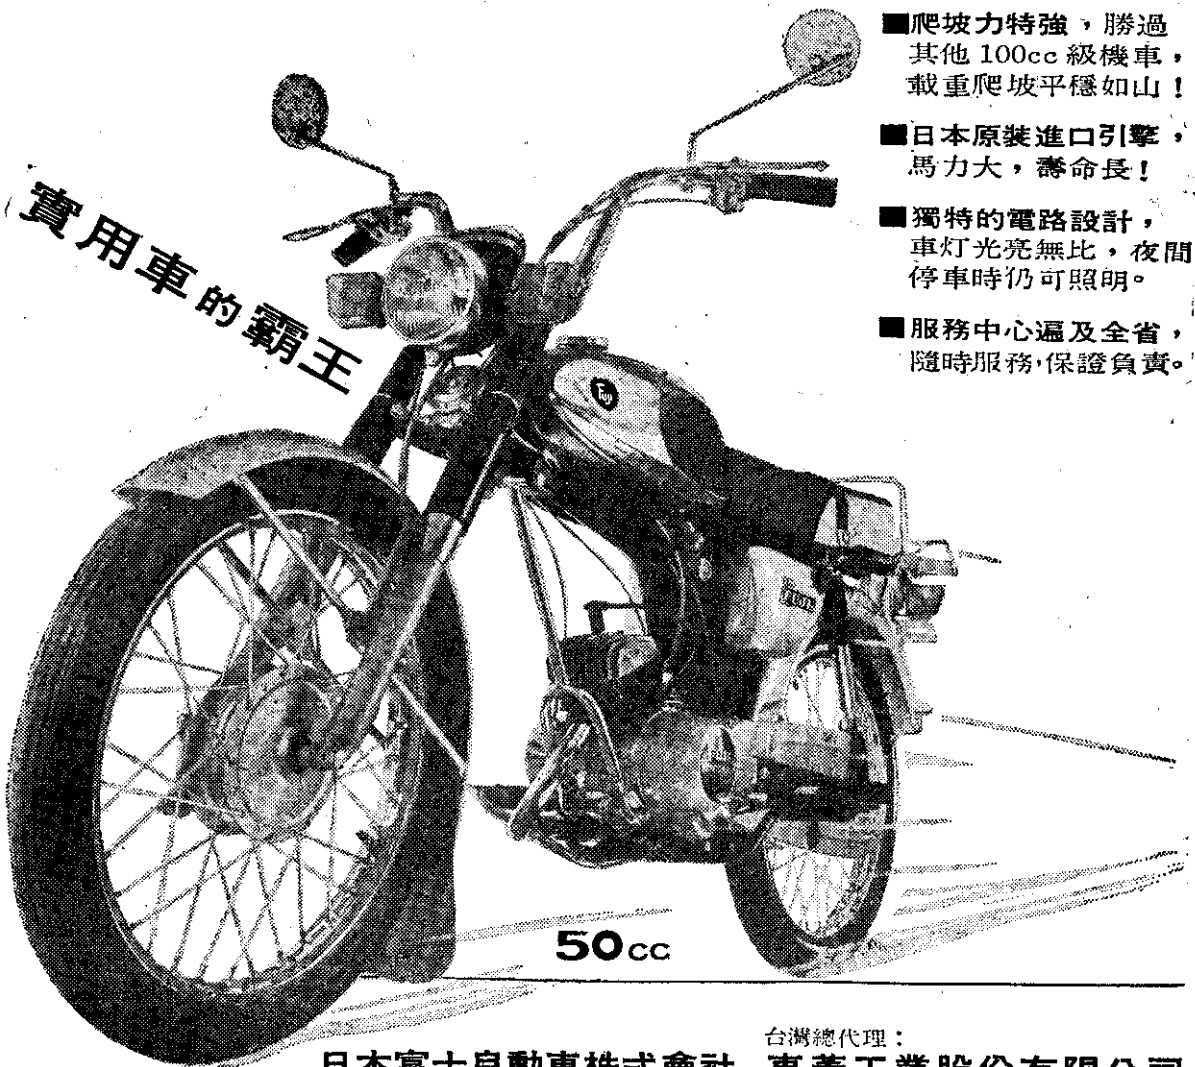

富士機車

特點：

■大眾化的價格，針對日常實用而設計，切合經濟耐用原則，是工作經商最可靠的實用車。

■爬坡力特強，勝過其他 100cc 級機車，載重爬坡平穩如山！

■日本原裝進口引擎，馬力大，壽命長！

■獨特的電路設計，車灯光亮無比，夜間停車時仍可照明。

■服務中心遍及全省，隨時服務，保證負責。