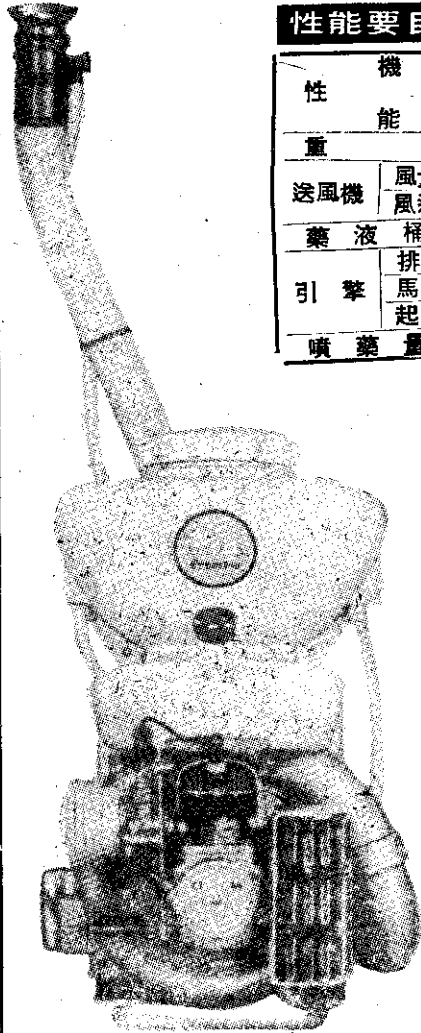

新機種・輕量・強力型

共立牌

DM-701型

2.8馬力

DM-9型

3.2馬力

獨家新穎設計・噴藥防治外尚可兼用刈草、刈稻

性能要目

性能	機種	DM-701			DM-9		
		散粉機	噴霧機	散粒機	散粉機	噴霧機	散粒機
重量 (kg)		9.8			9.3		
送風機	風量 (m³/min)	18			19		
	風速 (m/sec)	95			110		
藥液桶容量		9 (kg)	10 (l)	9 (kg)	9 (kg)	10 (l)	9 (kg)
引擎	排氣量 (c.c.)	37			40		
	馬力	2.8			3.2		
	起動	自動捲紐式			自動捲紐式		
噴藥量 (分)		5 (kg)	3.2 (l)	5 (kg)	5 (kg)	3.5 (l)	5 (kg)

各地服務中心

永昌農業資材行	羅東鎮中正路140號	電話 199
豐年農藥行	中壢市中臺路15號	321
何家農產行	臺中市西屯區何厝西巷17號	7173
富光農藥行	員林鎮民生路233號	789
臺南縣農會	臺南市南門路159號	23312
蓬萊農業資材行	臺南市公園路409號	23390
永興農藥行	羊潭鎮永安路119號	
慶雲農藥行	鳳山鎮第一市場73號	(93) 2605
慶豐農藥行	潮州鎮中山路54號	260 (呼)
東宏行	臺東鎮光明路138-2號	1008
兄弟行	光復鄉中山路54號	15

※徵求臺北、新竹、苗栗、雲林、嘉義等縣服務中心

日本共立農機株式會社出品

臺灣總代理：永裕行德記股份有限公司

臺北市漢口街一段45號 電話：27429・27517

劃期的！
空前創舉

請愛用售後服務最完善的共立牌！

勿失良機

本期為利潤分享給用戶特舉辦更新辦法

本月底止

1. 您府上如有多年前購買且已不適用（或不耐用）之舊動力噴霧機，不限廠牌，不分新舊，我們以最高優遇折價收回並交換提供強力型共立牌最新機種。
2. 請將左角「印花」剪下貼在明信片寫明詳細地址後寄本公司農業部或各地服務中心我們立即給您交換辦法說明書。