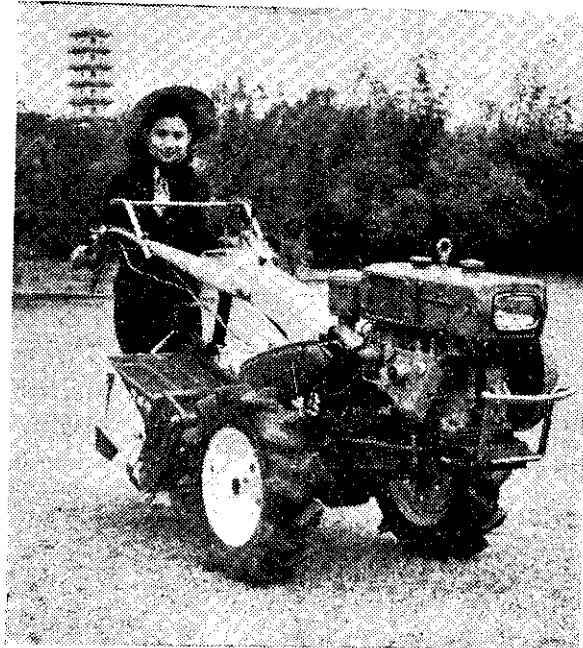

久保田牌 KUBOTA

最有力。最輕快
◀是發財的最佳良伴▶

—阿美的願望女主角「金伶」小姐—

ER8 × KR850S型耕耘機

自家用耕耘機出現了!!

- 耕耘部之裝卸只須一人即可輕易勝任
- 可耕耘、托犁、托車、抽水使用簡便
- 完全密封多板式主離合器小型傳動效率大
- 汽車變速方式替換容易操縱輕鬆
- 田角可徹底的耕耘、且平衡度良好
- 操向離合作用確實深田作業操向自如
- 且有動力源可作施肥播種及其他作業機工作