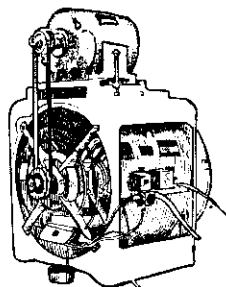

一心號通風乾燥機

- ① 稻谷之乾燥最適合
- ② 乾燥能率快
- ③ 不會損失乾燥品
- ④ 農產品及海產品並可以利用
- ⑤ 有1.5坪，2坪

(以上需要詳細說明書請來信)

總代理 竹下農機股份有限公司

總公司：臺北市武昌街二段118號之1 TEL: 33320 • 32766
臺中工廠：臺中市東山一路55號 TEL: 8 1 7 6