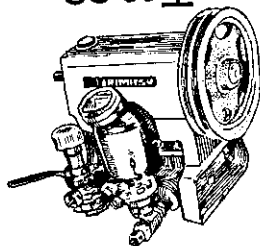

有光牌 動力噴霧機

消毒果樹之福音

US 33型

- ① 壓力大
- ② 水量多
- ③ 最耐用
- ④ 高地送水最適合
- ⑤ 使用馬力少

純日本原製品