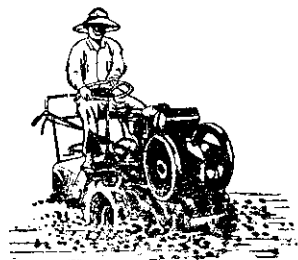

全省最老牌原裝進口農機百貨公司

純日本原製品

竹下耕耘機 VKA型

純原裝日製

野馬牌柴油車
三菱牌柴油車

- ① 14馬力
- ② 可裝乘用裝置
- ③ 耕耘部可以移動
- ④ 耕耘分六段

純日本原製品

有光牌 背負式動力噴霧機

8公斤重 2.8馬力

- ① 四種用途，噴粉、噴液、噴火、噴粒
- ② 最輕
- ③ 最耐用
- ④ 引擎使用川崎航空會社出品者最強馬力

純西德製原裝

Solo

爽樂牌 動力噴霧機

74c.c. 4馬力

- ① 最輕
- ② 馬力最大
- ③ 最耐用
- ④ 最多用戶

純日本原製品