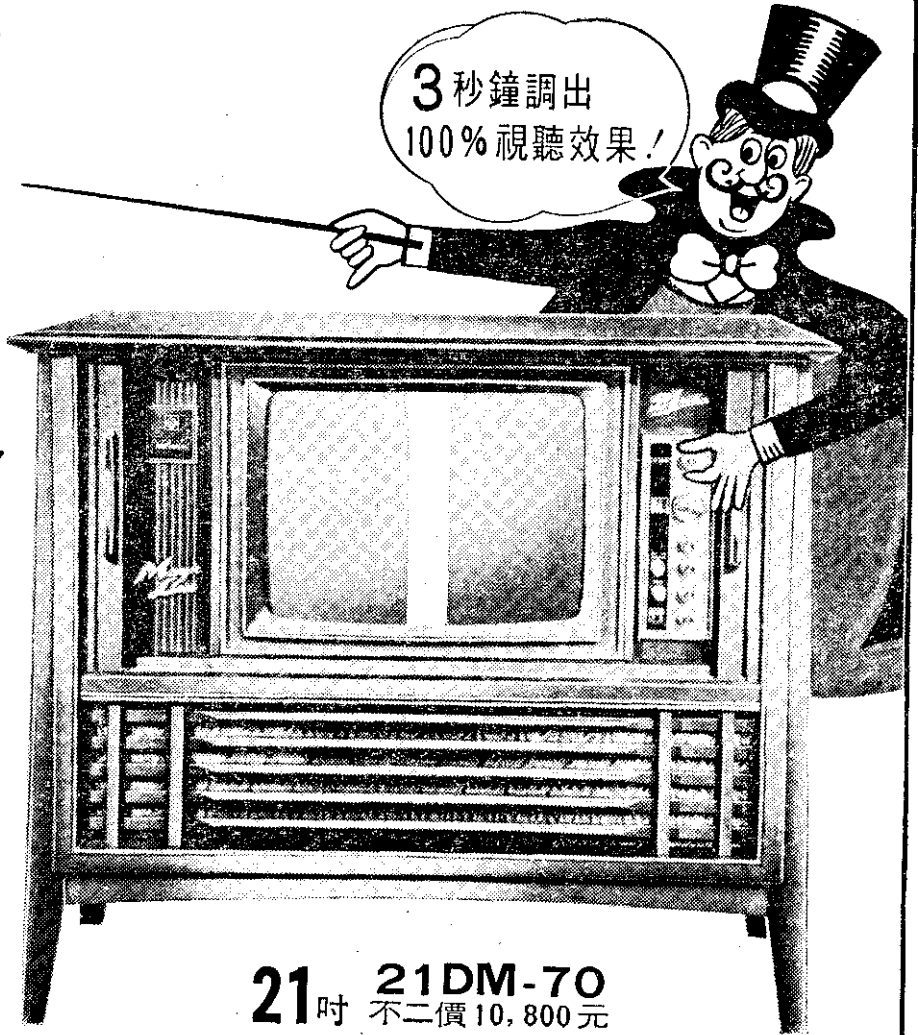

電視機中的超級品

電眼 金龍

3秒鐘調出
100%視聽效果！

21吋 21DM-70
不二價 10,800元