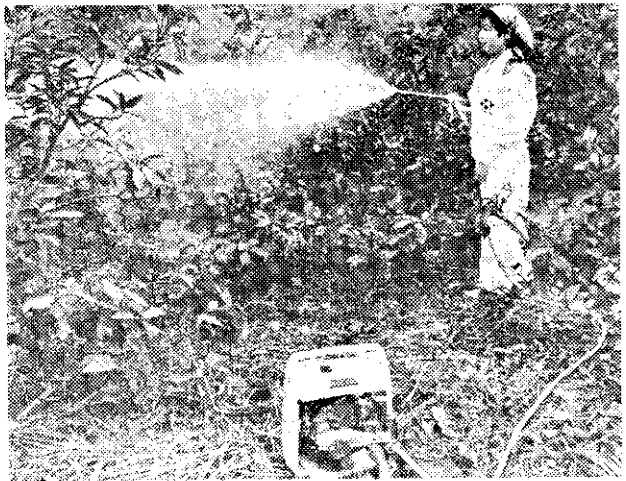

了過來，正想再把銀娘翻過去的時候，又看到另一隻甲蟲。

那隻甲蟲很大，眼睛很黑，很亮。他一邊走，一邊擺動着頭上那兩根像鬚子一樣的東西。

小灰貓這時候忘了銀娘。他把頭一埋，身子一伏，就想撲上去捉那隻甲蟲。可是他還沒有跳，銀娘就用他那對像鉗子一樣的螯，緊緊夾住了小灰貓的鼻子尖兒。

「快放開！」小灰貓疼得直叫。

「等我玩兒夠了再說。」銀娘回答。

過了好一會兒，銀娘才把小灰貓放開。「歡迎你以後再來找麻煩。」

銀娘說，「你說你最喜欢跟我們找麻煩。」

「以後我再也不惹你了！」小灰貓揉着鼻子說，「我可不願意你們來找我的麻煩。」他趕緊跑開，去追秋天的落葉玩兒去了。

秋傷

美慧

投給你整季的憂愁，
塗滿天的灰濛濛和一地的消沉，
落葉是唯一的點綴，
秋蟲奏出碎春的哀歌，
也是無精打采的，
池中的白鷓低垂了頭，
牆角的黃狗也懶得消瘦，
泥土裏的蟋蟀不再比角力了，
唯一的生命是凍縮在窟窿裏的種子，
靜候春的再臨。

荔望

玉鳳

那一天，
我搖落了心中的悲戚，
茫然地踏上歸途。

歸途中

蠕蠕而動的公車，
拾似寒風拂過竹林的聲響，
車內吵雜的旅客，
拾似是古婦關不住的嘴巴。
我似旁觀者，
獨自眺望著那空中的浮雲，
那浮雲，
忽而一朵朵藍白相襯著，
瞬間成一幅絢麗的畫面。
啊！浮雲呵！
你來自何方？
你飄向無垠！
我願化任一瓣浮雲，
遠離世俗的煩擾，
翺入悠遠的長空。

世界最新發明 新構造 新發賣

丸山牌手提式動力噴霧機

構造規格

型	式：丸山 Ps-080
本	機 淨重：拾公斤
動	力 元：川崎二衝程發動機
出	力：1.5 Ps
每	分噴藥能力：8 立
附	帶 藥管：20 公尺
噴	口：丸山萬能噴口
燃	料：汽油 25:1
起	動 方 式：自捲式

優點

輕便耐用，省油，保養容易，使用簡便，作業能力迅速，效果確實。

用途

1. 水稻、果樹、菜園、瓜類、菸草及一般作物之藥劑撒佈。
2. 禽畜舍防疫藥劑之撒佈。
3. 營舍、倉庫、家庭環境衛生消毒藥劑之撒佈。
4. 建築物各種車輛之洗滌。

製造元：日本丸山製作所

臺灣總代理：英達貿易有限公司

臺北市中山北路一段33巷23號 TEL: 559866

▲ 說明書備索，歡迎參觀賜顧 ▲