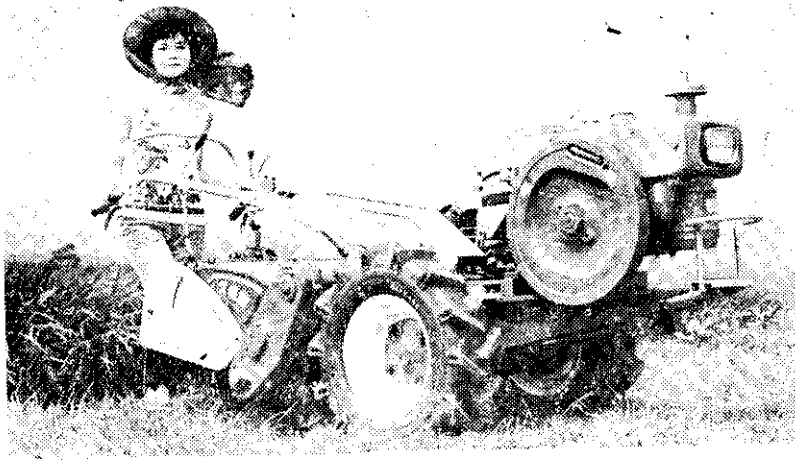

# KUBOTA

耕耘機 ● 發動機 ● 噴霧機

最輕快  
最有力

## VC14X KMB220 耕耘機

- 馬力最大，耕深度強，舉世無比。
- 設計新穎之二衝程引擎，保養容易，零件耐用。
- 內部完全使用斜軛軸承，馬力可無浪費之現象。
- 裝有獨殊自動控制油系統，燃料節省，加速性良好。
- 內裝式前照燈，便利夜間作業，更可提出他用。

※ 歡迎賜顧說明書函索即寄