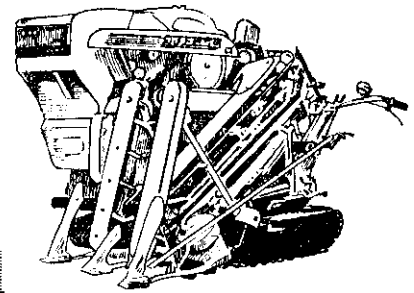

**井關HD50型  
綜合收獲機**  
(現貨供應)

風選

脫穀

割稻

每小時可以收割稻穀一分地  
工作效能勝過16個男子漢

日本最大の農機具綜合メーカー  
井關農機株式会社

中日合作工廠：中國農業機械公司

總代理：永裕農機供銷公司