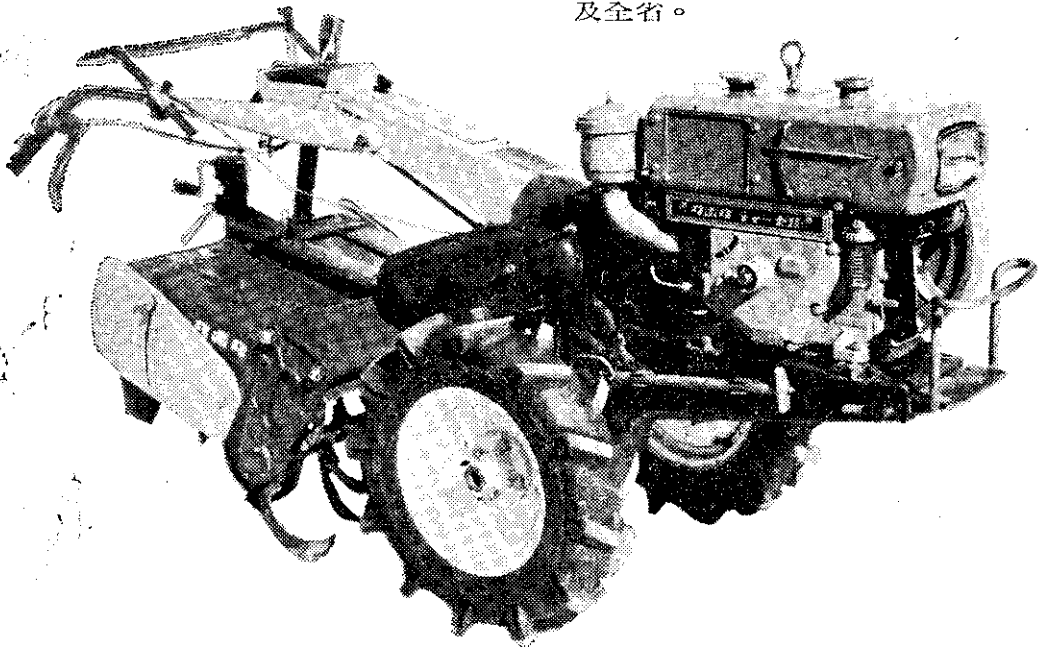

久保田牌耕耘機驚人的成績!!

新 台 灣

榮 譽 出 品

久 保 田 牌

榮獲五十八年度全省耕耘機深耕競賽大會
冠軍、亞軍、季軍、得獎人合影

ER8×KR850S型 (自家用耕耘機)

冠軍

- 拖犁、拖車、抽水及果、菜園中耕，除草耕深度最強。
- 汽車變速方式操作輕便，省油又速度快。
- 最新設計前照燈可任意調整40度之照射角，便利夜間作業。
- 外型美觀大方且堅固耐用，服務網遍及全省。