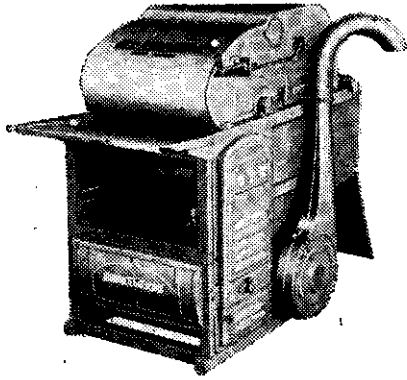

# 深澤牌農機

※原封進口，現貨供應，說明書備索，歡迎參觀賜顧※

## 動力 脫穀機

優點：

稻、麥、大豆，均可使用，雙重選別裝備，隨脫穀，隨選別，性能好，調節方便，移動方便。

水田、旱田的碎土，代搔，整地均能使用，雙車採用磨鋼板製，折疊式，搬運方便。

## 通風 乾燥機

優點：

立體式、平面式均有，立體式不佔面積，稻谷積込取出自動，乾燥均一，帶車輪，移動方便，送風機着脫自在，可做其他用途。