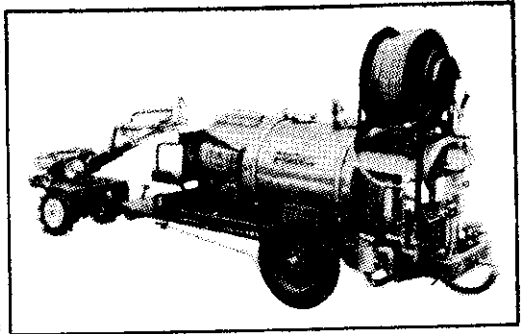

# 丸山

超高壓・大形・  
可搬形・携帶形

大規模營農などには(ぜひ丸山製品を)

## 動力噴霧機

KREIS ジュピター-120    KREIS ビクター    スーパーポータブル

型體最新，性能最優

菸草、蔬菜，最理想  
背負型高壓噴霧機，  
重量九公斤。

販售以來一致讚美

誠徵縣市鄉鎮經銷，有意者請函洽  
原裝進口・說明書備索・請參觀賜顧

**M** 株式會社 丸山製作所

總代理 英達貿易有限公司  
台北市中山北路一段33巷23號 TEL. 559866