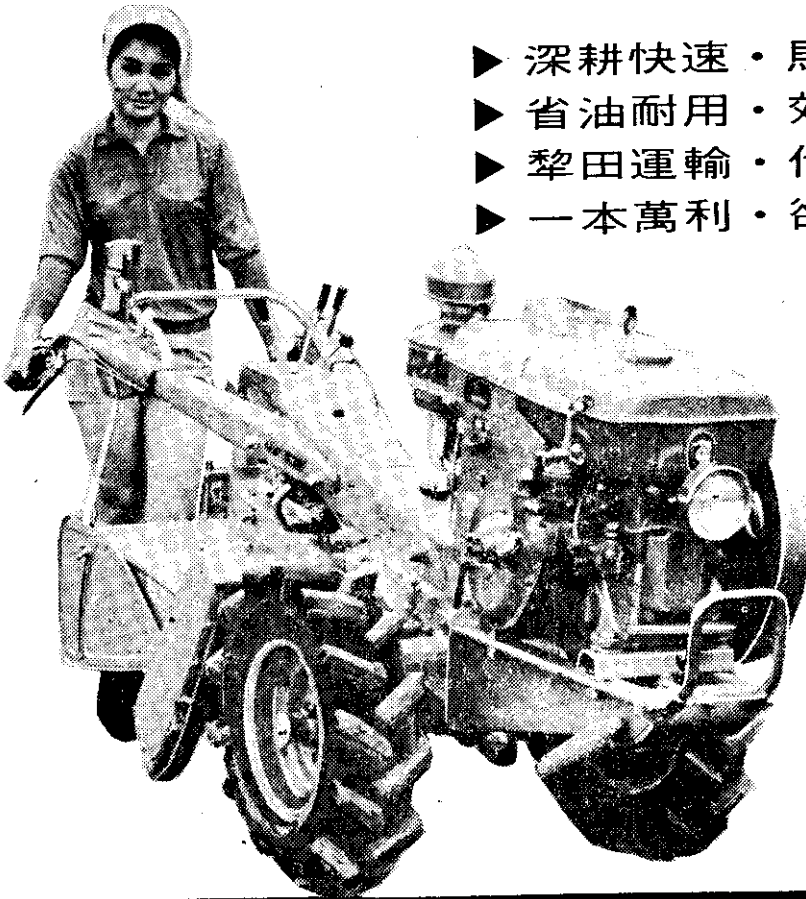

中日技術合作

中農牌耕耘機

最新型 最理想 **KLT鐵牛王**

- ▶ 深耕快速 · 馬力強大！
- ▶ 省油耐用 · 效率最高！
- ▶ 犁田運輸 · 代耕最佳！
- ▶ 一本萬利 · 欲購從速！

土地銀行
七年貸款
手續簡便

中國農業機械公司

地址：台北市敦化南路1號4樓 電話：778161~778165

松山工廠：台北市松山東興街11號 電話：772102~772104