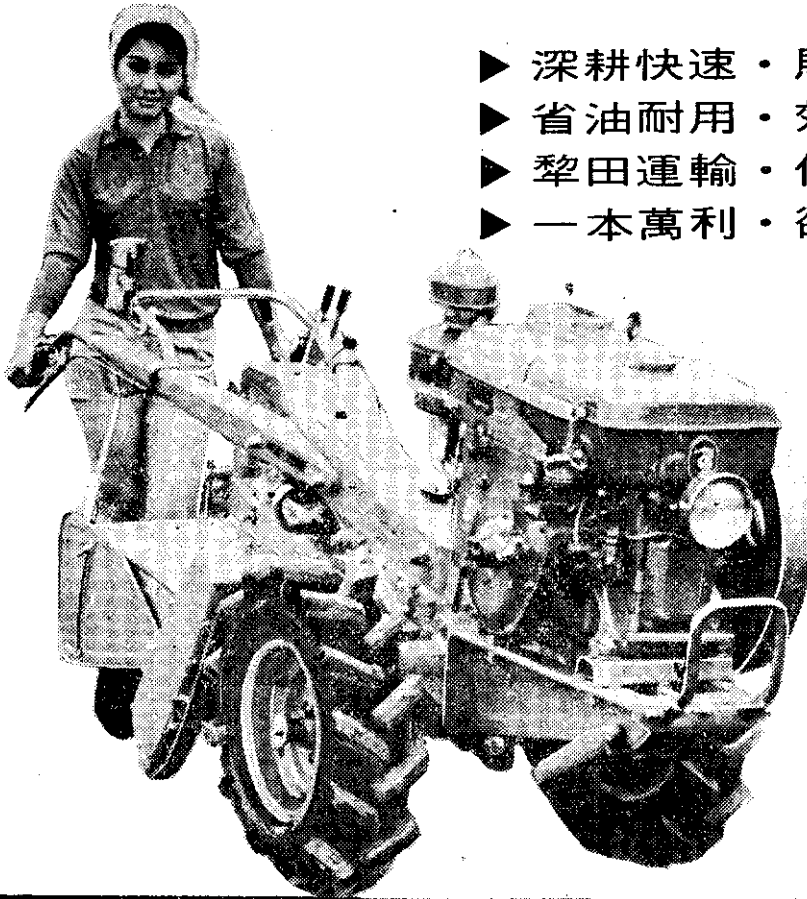

中日技術合作

中農牌耕耘機

最新型 最理想 KLT鐵牛王

- ▶ 深耕快速 · 馬力強大！
- ▶ 省油耐用 · 效率最高！
- ▶ 犁田運輸 · 代耕最佳！
- ▶ 一本萬利 · 欲購從速！

土地銀行
七年貸款
手續簡便

中國農業機械公司

地址：台北市敦化南路1號4樓 電話：778161~778165

松山工廠：台北市松山東興街11號 電話：772102~772104