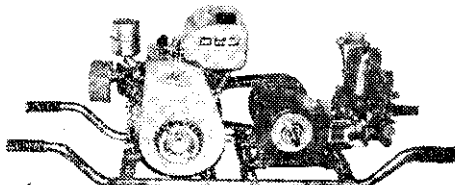

江正祺

日本東海牌高壓動力噴霧灌水兩用機

說明書備索

幫浦效率最高！構造堅固實用！
用途：山區果樹園、水田、農場、菜園、雞舍、環境衛生消毒。零件齊全；兼售高壓ホース，五孔噴頭（可調整噴量大小），ホース回轉銜接頭，各式強力噴槍。
*台中縣東勢鎮柑桔園、葡萄園使用本牌者佔百分之九十種類多：TM-3；TM-5；TM-15R；TM-45
(原動機有引擎或馬達，任君選擇)

東海牌手提式動力噴霧機

新發售!!

- ◎ 攜帶移置方便
- ◎ 超輕量小型
- ◎ 噴霧性能第一