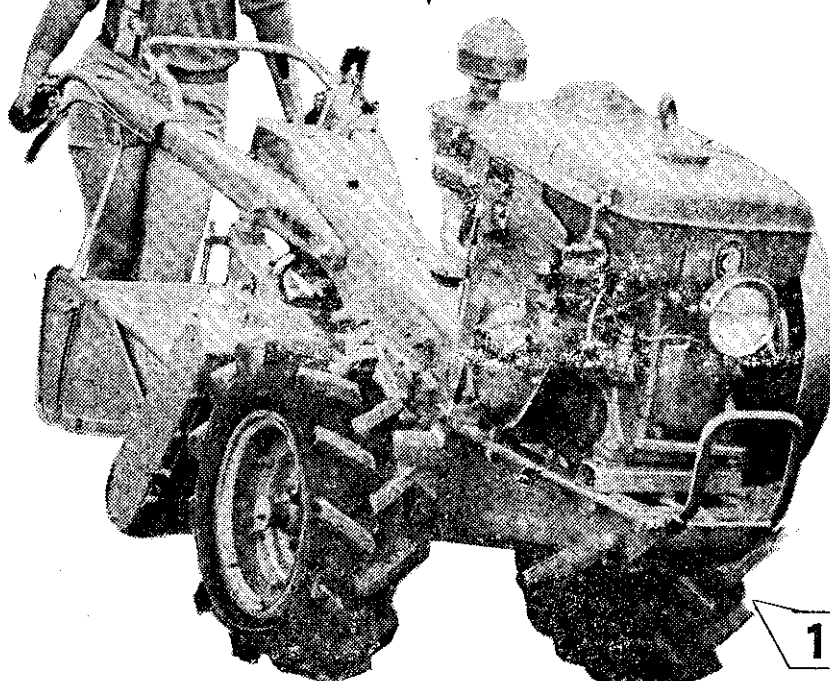

## 最新型 **KLT鐵牛王** 最理想

中農牌迷你型CT57

現貨供應，二條牛的價錢，四條牛的效率

▶ 土地銀行 七年貸款 手續簡便 ◀

- ▶ 深耕快速  
馬力強大
- ▶ 省油耐用  
效率最高
- ▶ 犁田運輸  
代耕最佳
- ▶ 一本萬利  
欲購從速

**14.5馬力**