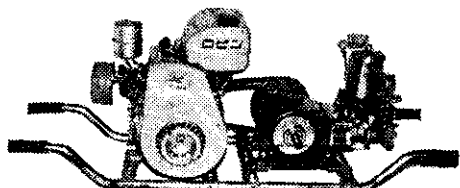

威利把那個口哨放在衣袋裏，趕到學校裏去上學。下課的時候，威利把口哨取出來玩兒，被他老師史先生看見了。

「那是什麼東西，威利？」他問道。

「一個口哨，」威利說，「不過它已經壞了。吹不響了。」

「給我看看，」史先生說。

威利把口哨交給老師。

「它沒有壞，威利，」老師說。「這是一個狗哨，狗聽見了它的聲音就會跑過來的。」

日本東海牌高壓動力噴霧灌水兩用機

▲說明書備索▼