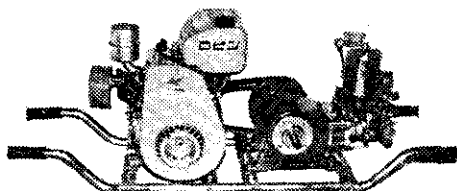

日本東海牌高壓動力噴霧灌水兩用機

▲說明書備索▼

幫浦效率最高 / 構造堅固實用 /
用途：山區果樹園、水田、農場、菜園、鷄舍、環境衛生消毒。
噴量大小，可調節。噴頭五孔，可調節。噴頭五孔，可調節。
※台中縣東勢鎮柑桔園、葡萄園使用本牌者佔百分之九十
種類多：TM-3；TM-5；TM-15R；TM-45
(原動機有引擎或馬達，任君選擇)