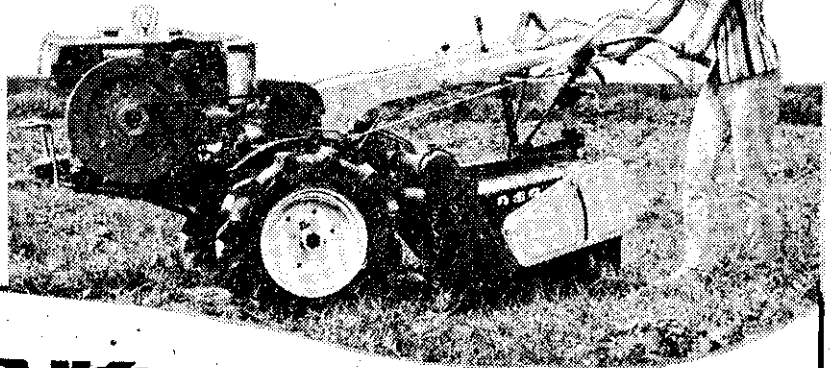

深耕豐收的保證

久保田牌耕耘機

冠軍車

- ◆獲歷屆全省耕耘機深耕比賽“冠軍”。
- ◆可耕、可犁，耕耘部裝卸一人即可輕易勝任。
- ◆汽車變速方式替換容易操縱輕鬆。
- ◆完全密閉多板式主離合器小型傳動效率高。
- ◆田角可徹底耕耘且平衡度良好。
- ◆拖犁、拖車，抽水及菜菜園中耕、除草培土等作業耕深度最強。

自家用時代來臨

您一台，我一台

ER 8×KR 850 S型
(8馬力柴油車)
自家用耕耘機

久保田牌 船用推進機問世了！

竹筏作業最佳利器。

- 燃料消耗極少，與汽油機比，一日省100元。
- 作業用途廣泛，任君隨意裝配。
- 特殊設計，保養容易，速度最快。
- 密閉式單板離合器傳動效率高，且行走圓滑。
- 簡單的連桿變速機構操作簡便。
- 防潮設備最佳，不怕海水浸入。
- 引擎與推進機同一設計搭載平穩安全可靠無噪音。

新台灣農機公司

高雄市三民區十全二路282號

ER5×BP1型船用推進機

每台售價16,500元(附5馬力柴油車)
另有附8馬力柴油車任君選購