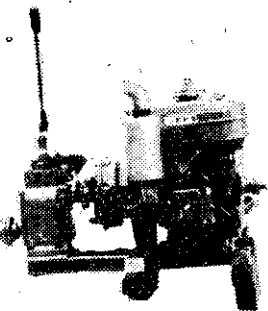

深耕豐收的保證

久保田牌耕耘機

冠軍車

- ◆獲歷屆全省耕耘機深耕比賽“冠軍”。
- ◆可耕、可犁，耕耘部裝卸一人即可輕易勝任。
- ◆汽車變速方式替換容易操縱輕鬆。
- ◆完全密閉多板式主離合器小型傳動效率高。
- ◆田角可徹底耕耘且平衡度良好。
- ◆拖犁、拖車，抽水及菜菜園中耕、除草培土等作業耕深度最強。

自家用時代來臨

您一台，我一台

ER 8×KR 850 S型
(8馬力柴油車)
自家用耕耘機

久保田牌 船用推進機問世了！

竹筏作業最佳利器。

- 燃料消耗極少，與汽油機比，一日省100元。
- 作業用途廣泛，任君隨意裝配。
- 特殊設計，保養容易，速度最快。
- 密閉式單板離合器傳動效率高，且行走圓滑。
- 簡單的連桿變速機構操作簡便。
- 防潮設備最佳，不怕海水浸入。
- 引擎與推進機同一設計搭載平穩安全可靠無噪音。

新台灣農機公司

高雄市三民區十全二路282號

ER5×BP1型船用推進機

每台售價16,500元(附5馬力柴油車)
另有附8馬力柴油車任君選購