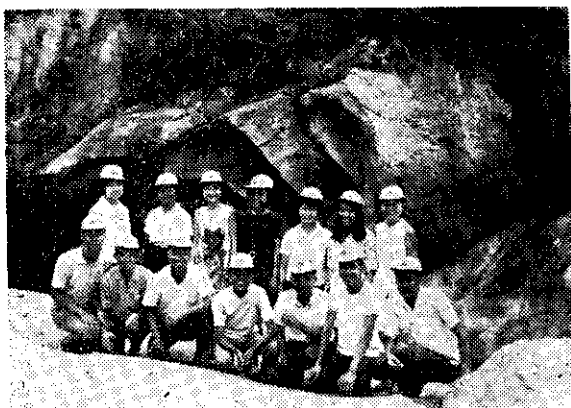

我們的幕後英雄謝羅星

大林鎮
中林里 林義松

幾年來本里四健會，就一直處於有名無實的狀態中，別說開會，就連鎮農會舉辦的各種活動，也乏人問津。會

員們的缺乏興趣，和里民不善意的批評，使得大家都提不起精神來。直到去年秋天，本里出現了一位工作熱心，待人誠懇的青年，他就是我們的義務指導員——謝羅星先生。剛從空軍退伍的他，看到這種頹廢的現象，甚表痛心，於是在我們幾位會員的催促下，他毅然負起了重振的重任。

由於他能以身作則，同時會員們也能拋棄成見，坦誠合作，接受他的指導，無形中本會逐漸呈現朝氣蓬勃的生機。

如今，大家總算沒有辜負了他的期望，他流下的血汗有了收穫。每當鎮內四健會舉行任何比賽活動時，本里會員都有良好的成績表現，從此里民對本會也逐漸改變了不友好的態度。相反的，大家都因本會的優秀表現而引以為榮，全體會員一致認為本會有今天的成就，應該歸功於我們的幕後英雄——謝指導員。

* * *

溪口美北村 設活動中心

嘉義縣溪口鄉四健會，頃由農復會申請補助二千元，於八月一日在美北村四健會陳主席家裏，設立美北四健會育樂活動中心。

內部設備有桌球、羽毛球、圍棋、跳棋、口琴、報紙、雜誌等各種娛樂器具。(陳逢慶)

南投嘉興里 郊遊頭汗坑

南投鎮嘉興里四健會，於七月二十六日舉辦郊遊，目的地為風景優美的頭汗坑。

是日上午十時抵達目的地，隨即展開攝影、歌唱、團體遊戲、穿編繩洞……等康樂活動，直至午後四時才盡興歸來。(張啓堂)

南投鎮嘉興里四健會頭汗坑郊遊留影 (張啓堂)

HONDA