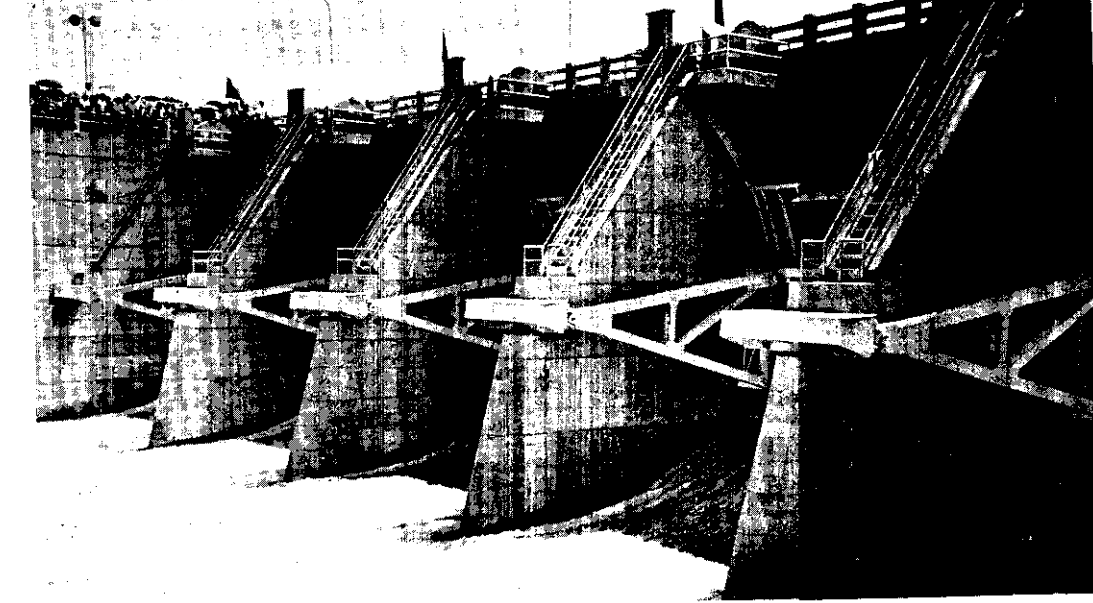

豐年畫刊

行車夜景

(張瑞卿)

太空車 (洪祖仁)

仙人掌

(洪祖仁)

明德水庫——上：施工中的土壩，中：溢洪道遠景，下：放水。（鮑國琛）

睡猫（林世榮）