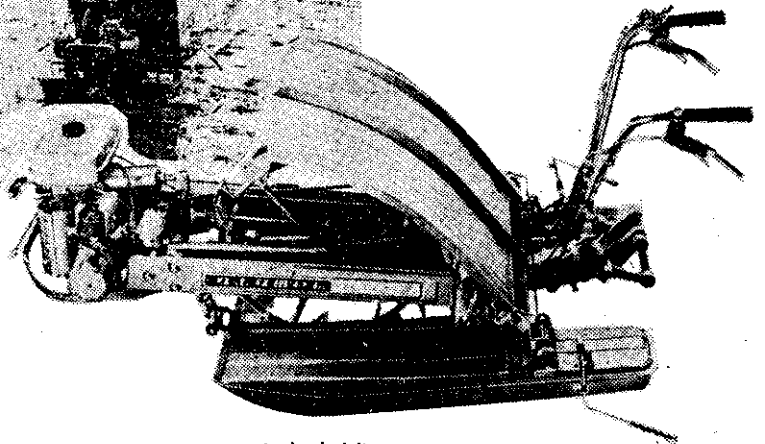

秧田散播式育苗
最適合本省作業方式

- 久保田專利的〈筷子式爪〉插秧，不損秧苗能確實密植。
- 久保田獨特的上下〈游動裝置〉〈船形浮板〉，插秧機進行中的泥漿不致淹沒鄰近的秧苗。
- 確實運送秧苗的〈送苗爪〉絕不發生欠株的情形，並能任意調整插秧枝數。
- 自由上下活動的〈擺動式單車輪〉保持一定的插秧深度及速度，並能在狹小的田埂自由行走。

說明書函索即寄·敬請惠顧

新台灣農業機械股份有限公司

總公司·工廠：高雄市三民區十全二路282號