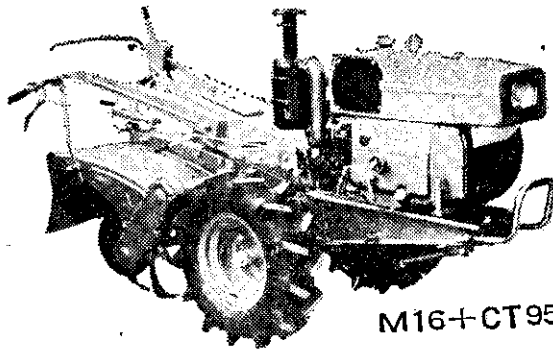

來了！來了！
世界的名牌▲三菱！

三菱柴油耕耘機

獨一無二 最大 **16** 馬力 來了！

M16+CT95R型

農用曳引機 · 動力噴霧機 · 綜合割稻機
農用柴油機 · 動力插秧機 · 人力播種機

全省服務中心

士林：蘭雅里	33	佳里：文化路	11-4
新莊：新莊路	801	新營：延平路	76
桃園：中華路	129	新營：復興路	120
觀音：金湖村	5-5	土庫：光明路	11
中壢：延平路	486	北港：民生路	145
埔心：永美路	426	荊桐：中山路	2
湖口：達生北路	25	西螺：建興路	16-2
竹北：中正路二段55		崙背：中山路	1-8
竹東：下公館	108	高雄：民族路	52-17
頭份：下新店	134	岡山：文化街	10
苗栗：為公路	399	旗山：大岸巷	2-1
台中：三民路二段3		高樹：南興路	2-1
潭子：中山路	158	潮州：介壽路	294
鹿港：民族路	43	潮州：太平路	4-1
竹塘：東陽路	2-13	萬丹：番社村	16-2
員林：新生路	7-14	宜蘭：滑水路	19-8
嘉義：公明路	268	羅東：石油路	53
朴子：市西路	6	富里：中山路	157-2
大林：中正路	158	花蓮：光復街	12
台南：逢甲路	14	台東：中正路	129
		池上：中山路	200-13