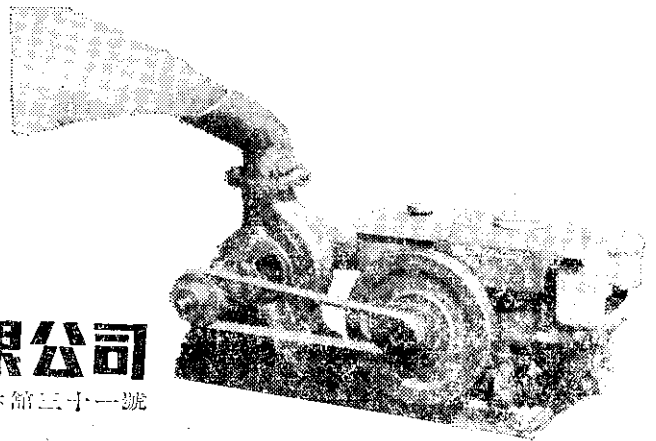

戴見蘭 敬賀

三菱農用小型柴油機

抽水 ● 脫穀 ● 發電

營建工程，等用途最廣的

三菱牌各型柴油機！

3 ~ 16馬力等 8 機型

M5H + 抽水機 5馬力
 M4H 4馬力

大地機械股份有限公司