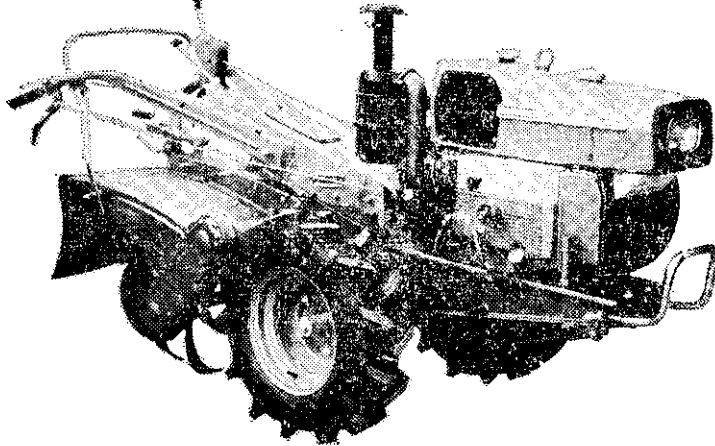

耕耘機 · 噴霧機 · 插秧機
 柴油機 · 曳引機 · 割稻機

最省油耐用！

節省勞力的！

三菱牌

柴油耕耘機

慶祝三菱牌用戶
 張上澄農友榮獲
 台灣省糧食局主辦
 六十年全省耕耘機深耕競賽
 冠軍

犁耕，迴轉耕兼用 M16 + C T 95 R 型
 S D 10

三菱牌農業機械湖口服務中心

戴見蘭 敬賀

三菱農用小型柴油機

抽水 ● 脫穀 ● 發電

營建工程，等用途最廣的

三菱牌各型柴油機！

3 ~ 16馬力等 8 機型

M5H + 抽水機 5馬力
 M4H 4馬力

大地機械股份有限公司