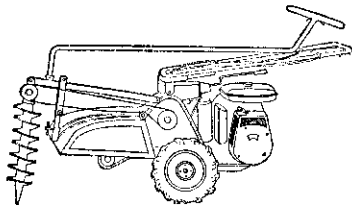

# 日本「エルト」安而得農機

歡迎來信要求  
實地表演

本省銷售最多唯一可行一貫作業的  
割草機裝上各種附件有九種用途。

本機全貌

唯一採取防振裝置之引擎刈草機

TE-22

高級電動刈草機每小時只用電二度半，  
只須二元五角；重量世界最輕。

FC-4

施肥

沒有電之地方，有此

EPG-600

EPG-800

培土作業

迴轉式動力採茶機

挖洞

往覆式動力採茶機