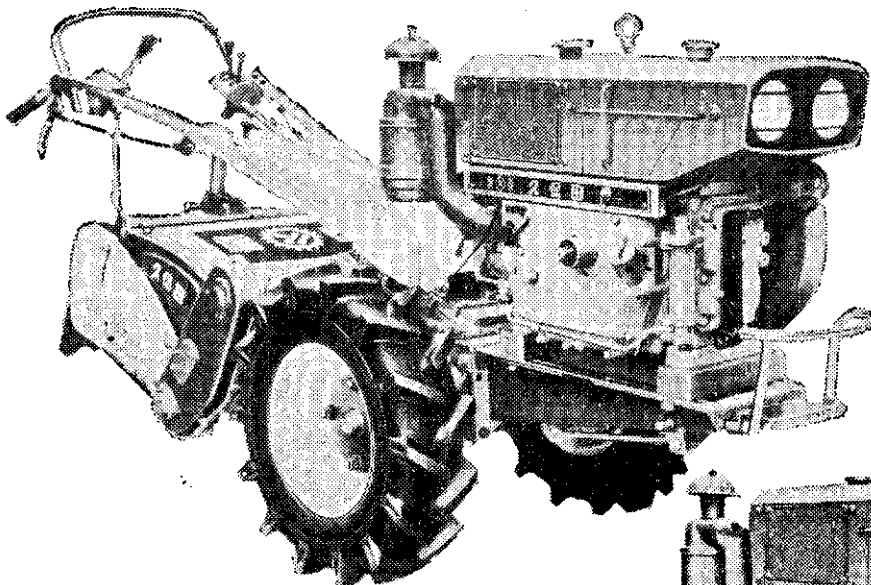

猛！所向無敵

久保田牌

17

馬力耕耘機

即日起開始現貨供應！

ER17XKMS220型耕耘機

- ⊗馬力特大·重量最輕·振動絕少·不冒黑烟。
- ⊗強力自動循環輻射式散熱器，一週間繼續使用不需加水。
- ⊗豪華的二只內裝式前照燈，照明度最佳，視界明朗，照射角度可任意上下40度調整，並附有工作燈電源插座。
- ⊗優越的傳動性，起動容易，加速性強。
- ⊗最適強濕田，硬坳土作業，敢向所有惡劣土地挑戰。
- ⊗六段變速可耕耘、可作畦、可拖犁，可搬運載重量最高。
- ⊗運轉操作無聲無息，強大馬力，作業效率高，且輕鬆愉快。