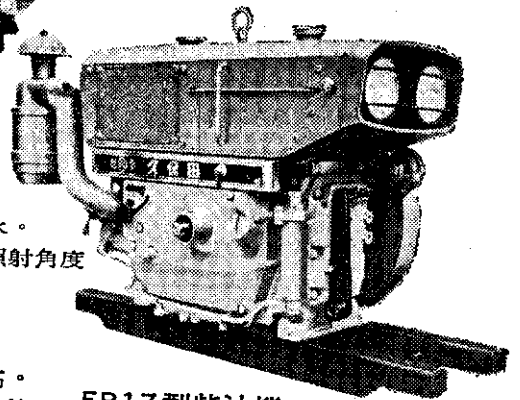

猛！所向無敵

久保田牌

17

馬力耕耘機

即日起開始現貨供應！

ER17XKMS220型耕耘機

- ⊗馬力特大·重量最輕·振動絕少·不冒黑烟。
- ⊗強力自動循環輻射式散熱器，一週間繼續使用不需加水。
- ⊗豪華的二只內裝式前照燈，照明度最佳，視界明朗，照射角度可任意上下40度調整，並附有工作燈電源插座。
- ⊗優越的傳動性，起動容易，加速性強。
- ⊗最適強濕田，硬坳土作業，敢向所有惡劣土地挑戰。
- ⊗六段變速可耕耘、可作畦、可拖犁，可搬運載重量最高。
- ⊗運轉操作無聲無息，強大馬力，作業效率高，且輕鬆愉快。