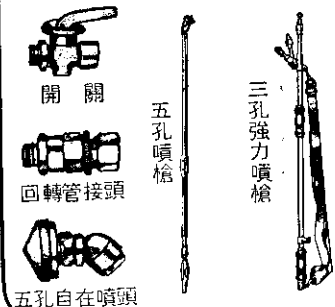

於木工作業中，需將木料固定夾持時使用。鉗口上有兩塊木板固定在鐵質鉗架，藉方螺旋桿的轉動把手，以改變鉗口開度。木工桌鉗適用於木料的鋸切、鉋光、鑽孔等作業上。

日本克勞士牌高性能防震刈草機  
輕便！ 省錢！ 省油！

男女婦孺均能容易操作，工作效率甚高。

謹防假冒，購買時敬請注意！

日本岡恒牌高級園藝工具  
鋼質最優秀！設計最實用！  
其他：大梨鉗、枇杷鉗、高枝  
切鉗、刈込鉗、根接鑷

日本東海牌高壓動力噴霧灌水兩用機

◎說明書備索◎

幫浦效率最高！構造堅固實用！

用途：山區果樹園、水田、農場、菜園、雞舍、環境衛生消毒  
\*台中縣東勢鎮柑桔園、葡萄園使用本牌者佔百分之九十  
種類多：TM2·TM3·AP25·AP45·TM45

(原動機有引擎或馬達，任君選擇)

手提式動力噴霧機  
性能優越！

CAK-E

日本麻場產業K.K.出品，高級噴霧機用各種零件及噴頭，噴粒精細，擴散，省藥，工作快速。

開關