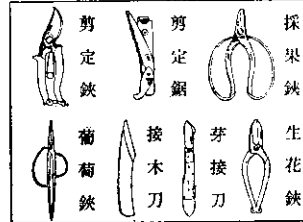

C形夾常用於銲工及鉗工作中。農機修護上，以六英寸者較為適用。

C形夾

為簡單攜帶

水管桌鉗

水管鏈鉗

木工桌鉗

，適於地面配管系的連接作業夾持用。本類工具的規格，是以最大夾持口徑表示之。

木工桌鉗

於木工作業中，需將木料固定夾持時使用。鉗口上有兩塊木板固定在鐵質鉗架，藉方螺旋桿的轉動把手，以改變鉗口開度。木工桌鉗適用於木料的鋸切、鉋光、鑽孔等作業上。

日本克勞士牌高性能防震刈草機  
輕便！ 省錢！ 省油！

男女婦孺均能容易操作，工作效率甚高。

謹防假冒，購買時敬請注意！

日本岡恒牌高級園藝工具  
鋼質最優秀！設計最實用！  
其他：大梨鉗、枇杷鉗、高枝  
切鉗、刈込鉗、根接鑷

日本東海牌高壓動力噴霧灌水兩用機