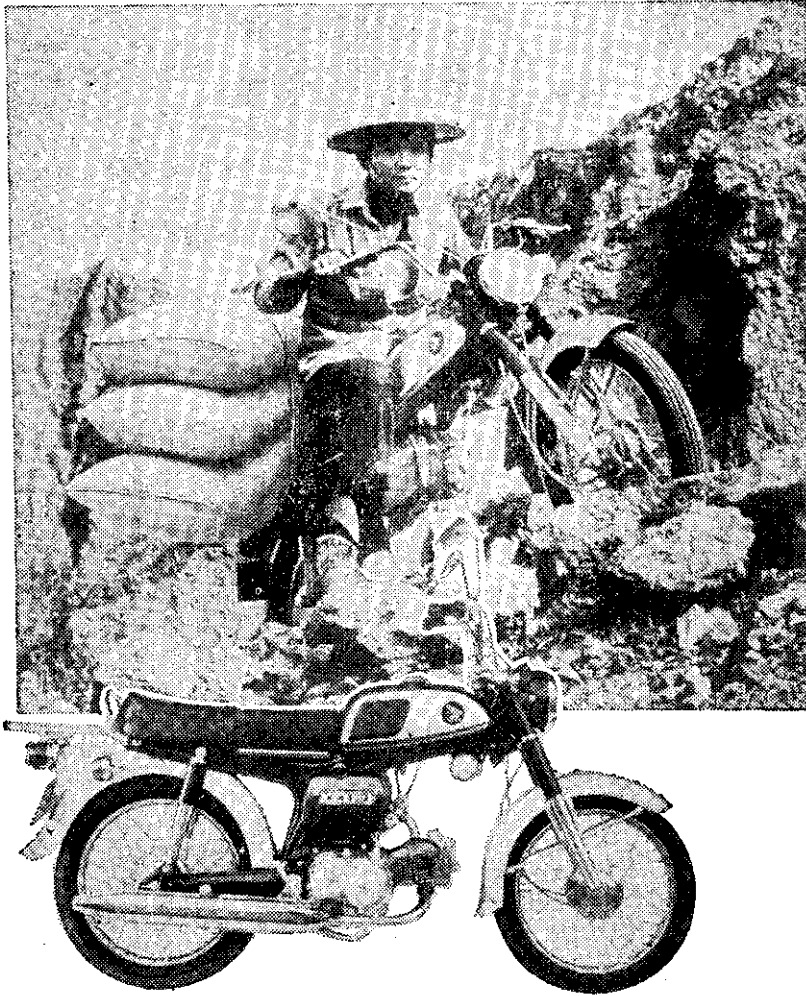

新發售

* 專為農村，載貨設計 *

光陽《90》鐵牛仔

- 爬坡沒問題
- 載重沒問題
- 壞路沒問題

- 特製傳動輪盤、馬力強大、爬坡沒問題。
- 重心低、傳動力強、附裝強力載貨架、載重沒問題。
- 採用油壓式前叉高性能後避震器及強化鋼製擋泥板，壞路沒問題。
- 採用鋁鎳合金汽缸OHC金剛引擎，耐磨又耐騎。

* 全國最大的機車廠 *

服務的光陽

光陽工業股份有限公司