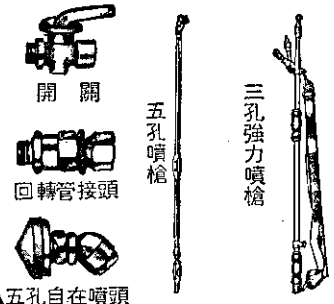

幫浦效率最高！構造堅固實用！

用途：山區果樹園、水田、農場、菜園、雞舍、環境衛生消毒
*台中縣東勢鎮柑桔園、葡萄園使用本牌者佔百分之九十
種類多：TM2·TM3·AP25·AP45·TM45
(原動機有引擎或馬達，任君選擇)

手提式動力噴霧機
性能優越！

CAK-E

日本麻場產業K.K.出品，高級噴霧機用各種零件及噴頭，噴粒精細，擴散，省藥，工作快速。

開關

回轉管接頭

五孔自在噴頭