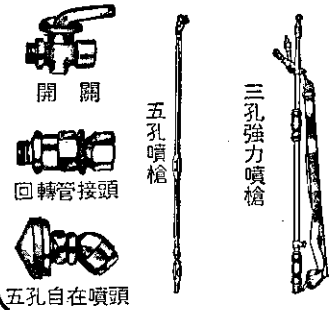

日本東海牌高壓動力噴霧灑水兩用機

◎說明書備索◎

幫浦效率最高！構造堅固實用！

用途：山區果樹園、水田、農場、菜園、雞舍、環境衛生消毒  
\*台中縣東勢鎮柑桔園、葡萄園使用本牌者佔百分之九十  
種類多：TM2·TM3·AP25·AP45·TM45  
(原動機有引擎或馬達，任君選擇)

手提式動力噴霧機  
性能優越！

CAK-E

日本麻場產業K.K.出品，高級噴霧機用各種零件及噴頭，噴粒精細，擴散，省藥，工作快速。