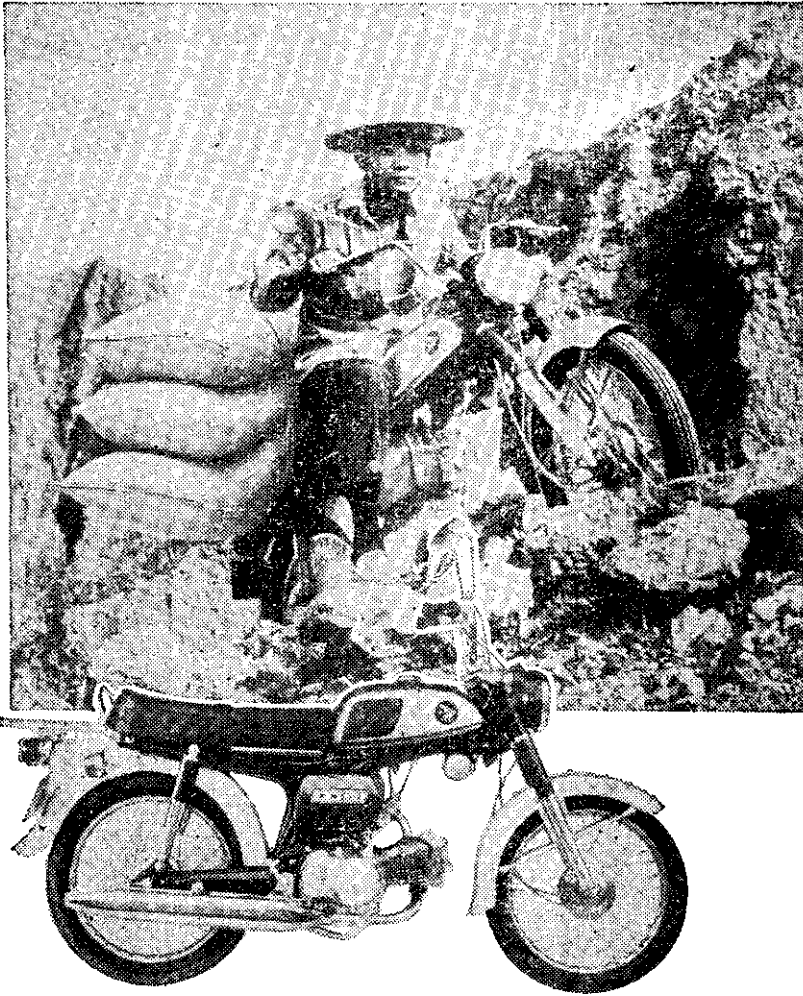

# 光陽《90》鐵牛仔

- 爬坡沒問題
- 載重沒問題
- 壞路沒問題

- 特製傳動輪盤、馬力強大、爬坡沒問題。
- 重心低、傳動力強、附裝強力載貨架、載重沒問題。
- 採用油壓式前叉高性能後避震器及強化鋼製擋泥板，壞路沒問題。
- 採用鏤銘合金汽缸IOHC金剛引擎，耐磨又耐騎。

\* 全國最大的機車廠 \*