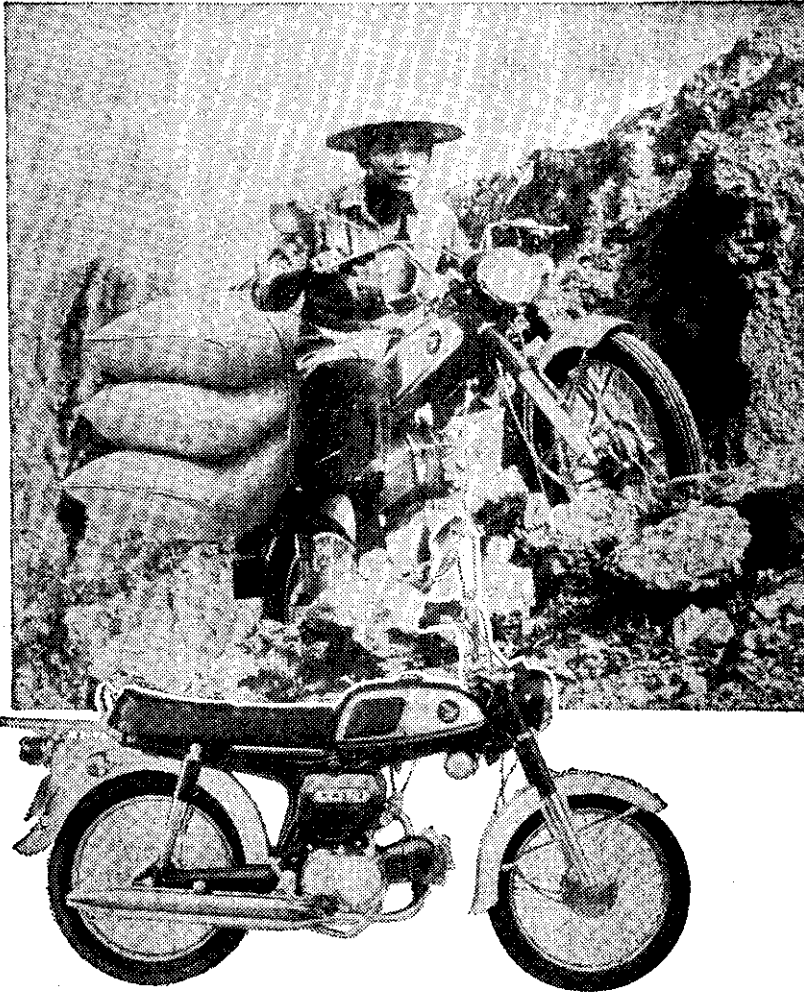

新發售

* 專為農村，載貨設計 *

光陽《90》鐵牛仔

- 爬坡沒問題
- 載重沒問題
- 壞路沒問題

- 特製傳動輪盤、馬力強大、爬坡沒問題。
- 重心低 傳動力強、附裝強力載貨架、載重沒問題。
- 採用油壓式前叉高性能後避震器及強化鋼製搖泥板，壞路沒問題。
- 採用鏽鉻合金汽缸OHC金剛引擎，耐磨又耐騎。

* 全國最大的機車廠 *

服務的光陽

光陽工業股份有限公司