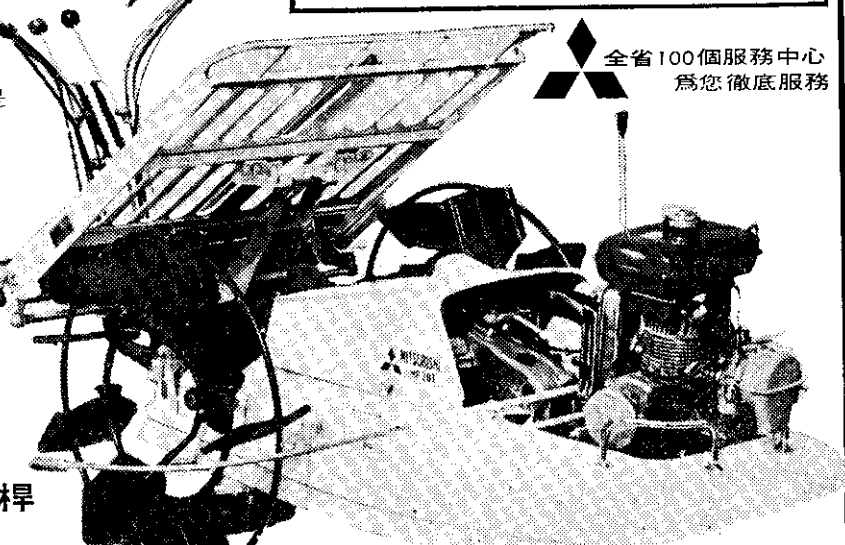

謎題

1. 本省最著名的媽祖廟在那裏？
 2. 聖母媽祖俗家姓名是否叫林默娘？
 3. 三菱動力插秧機是使用甚麼育苗方法？
 4. 請推薦貴地最適合購用動力插秧機
農戶一名：農戶姓名_____
- 住 址_____

三菱動力插秧機 是

田面滑走式最新動力插秧機，過去插秧機有甚麼優點，本機應有盡有，而且，還有一——

▲安全插梢

插植部位一碰就斷的時代已成過去，安全插梢具電源保險絲的效果，本機不虞碰擊損害。

▲插植爪·定植桿

不是舊式的「插植筷」，插秧深度深淺由心，支數任意調整，絕不會浮苗、倒苗、散花。

▲秧苗強制輸送滾筒

是三菱獨特裝置，舊式苗台缺點從此改掉，秧苗輸送確實保證。

全省100個服務中心
為您徹底服務

大地機械股份有限公司

總公司(工廠)	高雄市民國路三十一號	TEL. 221298 · 221318
高雄營業所	高雄市民國路三十一號	TEL. 221298 · 221318
嘉義營業所	嘉義市信義路一八八號	TEL. 2354
彰化營業所	彰化市長興街一〇六號	TEL. 4851
桃園營業所	桃園市中山路三六五號	TEL. 24782
宜蘭駐在所	宜蘭市渭水路一九之三號	TEL. 1077
東部駐在所	花蓮縣萬里鄉萬里村中山路六一號	TEL. 35