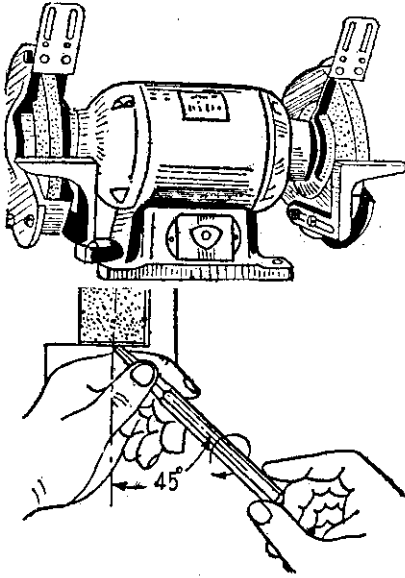

農機修護工具

砂輪 · 油石 · 水磨石

黃陽仁

砂輪

要使機件研磨快速或銼磨較多量時，用砂輪較為方便。有手搖砂輪及電動砂輪兩種。電動砂輪廣用在工具機件的研磨，鋼線、彈簧的磨切，以及由研磨產生的火花，判斷鋼鐵的種類等。

砂輪規格，是以其直徑厚度尺寸，砂粒粗細及硬度表示，使用的回轉速度及電動機馬力大小，均有一定。

砂粒粗細度：迅速研磨多數金屬時，用粒度三〇的粗砂輪作業；研磨手工工具，使呈光滑面時，用粒度八〇以上的細砂輪。如研磨銅鋁等軟金屬材料，要使用粗粒砂輪；硬脆材料，應使用細砂輪。

油石

油石是用於修磨刀具，一般在砂輪上粗磨後，再用油石細磨。其材料，有天然石及人造

油石

電動砂輪

砂輪研磨中心街

葉面撒布劑 (葉から吸わせる即効營養劑)

(說明書備索)

新時代請採用新技術！
葉面撒布就能够被葉面迅速吸收的
即効植物營養劑