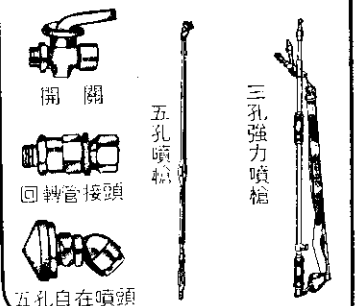

◀原裝進口·歡迎選購▶

台灣總代理：新高貿易股份有限公司
台北市峨眉街68號 電話：334190·336478 郵撥台北市15195號