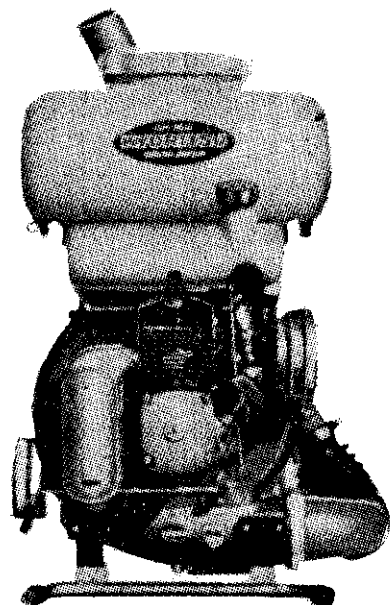

日本原裝進口

共立牌DM-701A

40CC 3.3馬力

風評最好!!

共立背負動力防除機，為日本最暢銷之小型機種，性能優越。自進口以來極受農業界及農友之好評。本機裝置國際專利萬能噴頭可微粒噴霧，噴粉，噴粒外並可附加配件用來割草，割稻，中耕除草等用途，也可加配40公尺粉帶用來散佈粉粒劑，及噴火，高壓噴霧，環境消毒等，是為萬能機。

>各地區服務中心<

- 宜蘭區 羅東鎮中正路140 永昌農資行 TEL:42199
- 花蓮區 光復鄉中山路159 兄弟行 TEL:15
- 台東區 台東鎮光明路278 東宏行 TEL:1008
- 桃園區 中壢市中正路50 美華行 TEL:2222
- 台中區 台中市台中港路二段78 何家農產行 TEL:36973
- 雲林區 西螺鎮埔心路148 勝豐產行 TEL:317
- 台南區 嘉義市國華街351巷37 駱志成
- 高雄區 鳳山鎮第一市場內73 慶雲農藥行 TEL:462605
- 高雄區 美濃鎮永安路195 永興農藥行 TEL:151
- 屏東區 潮洲鎮中山路54 慶豐農藥行 TEL:285
- 新竹區 新竹市集福街九巷2 建興行 TEL:27226