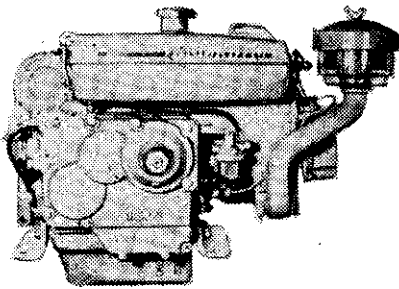

世界的名廠 — KAWASAKI

省油 · 耐用 · 操作靈活！
使您大賺錢！
川崎引擎

MODEL GA-2

川崎機車
姊妹品

柴油 四衝程 空氣冷卻

KD110 11.0 馬力 KD7 7.0 馬力
 KD140 14.0 馬力 KD9 9.0 馬力
 KD220 22.0 馬力

汽油 四衝程 空氣冷卻

KF34 3.4馬力 KF81 8.2馬力
 KF44 4.5馬力 KF90 9.0馬力
 KF52 5.0馬力 KF100 10.0馬力
 KF64 6.4馬力 KF130 13.0馬力