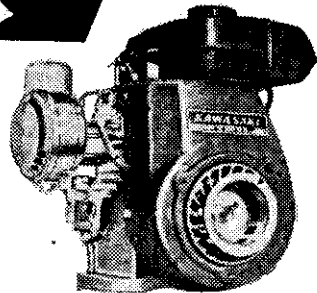

世界的名廠 — KAWASAKI

省油 · 耐用 · 操作靈活！
使您大賺錢！
川崎引擎

MODEL GA-2

川崎機車
姊妹品

柴油 四衝程 空氣冷卻

KD110 11.0 馬力 KD7 7.0 馬力
 KD140 14.0 馬力 KD9 9.0 馬力
 KD220 22.0 馬力

汽油 四衝程 空氣冷卻

KF34 3.4馬力 KF81 8.2馬力
 KF44 4.5馬力 KF90 9.0馬力
 KF52 5.0馬力 KF100 10.0馬力
 KF64 6.4馬力 KF130 13.0馬力