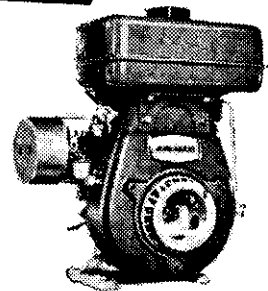

世界的名廠 — KAWASAKI

省油 · 耐用 · 操作靈活！
使您大賺錢！
川崎引擎

MODEL GA-2

川崎機車
姊妹品

柴油 四衝程 空氣冷卻

KD110 11.0 馬力 KD7 7.0 馬力
 KD140 14.0 馬力 KD9 9.0 馬力
 KD220 22.0 馬力

汽油 四衝程 空氣冷卻

KF34 3.4馬力 KF81 8.2馬力
 KF44 4.5馬力 KF90 9.0馬力
 KF52 5.0馬力 KF100 10.0馬力
 KF64 6.4馬力 KF130 13.0馬力