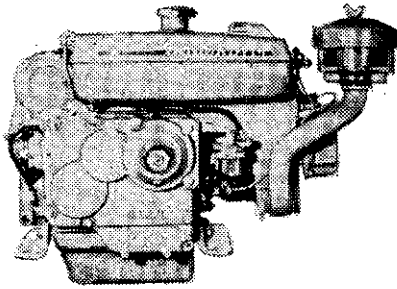

世界的名廠 — KAWASAKI

川崎引擎
使您大賺錢!
省油·耐用·操作靈活!

MODEL GA-2

川崎機車
姊妹品

柴油 四衝程 空氣冷卻

KD110 11.0 馬力 KD70 7.0 馬力
KD140 14.0 馬力 KD90 9.0 馬力
KD220 22.0 馬力

汽油 四衝程 空氣冷卻

KF34 3.4 馬力 KF87 8.2 馬力
KF44 4.5 馬力 KF90 9.0 馬力
KF52 5.0 馬力 KF100 10.0 馬力
KF64 6.4 馬力 KF130 13.0 馬力