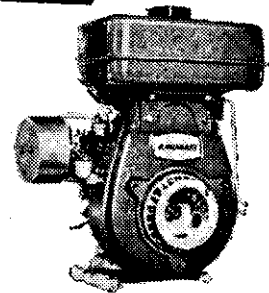

世界的名廠 — KAWASAKI

川崎引擎
使您大賺錢!
省油·耐用·操作靈活!

MODEL GA-2

川崎機車
姊妹品

柴油 四衝程 空氣冷卻

KD110 11.0 馬力 KD70 7.0 馬力
KD140 14.0 馬力 KD90 9.0 馬力
KD220 22.0 馬力

汽油 四衝程 空氣冷卻

KF34 3.4 馬力 KF87 8.2 馬力
KF44 4.5 馬力 KF90 9.0 馬力
KF52 5.0 馬力 KF100 10.0 馬力
KF64 6.4 馬力 KF130 13.0 馬力

汽油 二衝程 空氣冷卻

KT12 1.0 馬力 KT40 4.0 馬力
KT15 1.25 馬力 KT60 6.0 馬力
KT18 2.1 馬力 KT300 28.0 馬力
KT30 2.4 馬力

經銷商 廣益農具工廠：台北市迪化街一段307巷13號

永興農機廠：雲林縣北港鎮民生路63號

大農農業機器廠：台中縣大雅鄉上楓村鳳鳴路6號

合成農機行：嘉義市中山路514號

福陽貿易股份有限公司：高雄市哨船街九十號

川崎 汽油*柴油 引擎 農業*工程