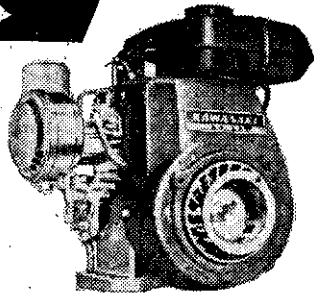

世界的名廠 — KAWASAKI

川崎引擎
使您大賺錢!
省油·耐用·操作靈活!

MODEL GA-2

川崎機車
姊妹品

柴油 四衝程 空氣冷卻

KD110 11.0 馬力 KD70 7.0 馬力
KD140 14.0 馬力 KD90 9.0 馬力
KD220 22.0 馬力

汽油 四衝程 空氣冷卻

KF34 3.4 馬力 KF87 8.2 馬力
KF44 4.5 馬力 KF90 9.0 馬力
KF52 5.0 馬力 KF100 10.0 馬力
KF64 6.4 馬力 KF130 13.0 馬力