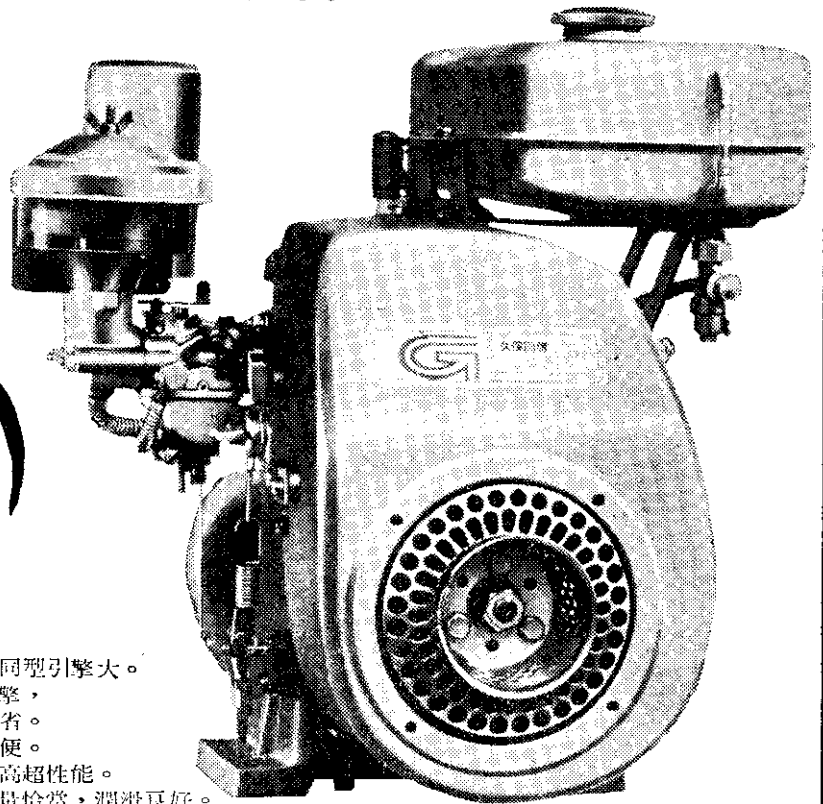

嶄新的姿態 · 響亮的招牌！

久保田牌 空冷汽油引擎

〈3~5馬力〉開始供應了！

瞬間發動 · 馬力特大
四衝程引擎 · 耗油最省

LG-180K 型空冷汽油引擎

- 輕便體型小，馬力比任何外國同型引擎大。
- 獨特的四衝程空氣冷卻汽油引擎，可任意長久運轉使用，耗油最省。
- 完全防塵防水、分解、組立簡便。
- 構造堅固、耐久性強，拔草的高超性能。
- 增配活塞止油環一條，上機油量恰當，潤滑良好。
- 附有減速裝置，構造簡單，可任意裝配各種作業機。
- 超高的工作效率、用途廣泛。