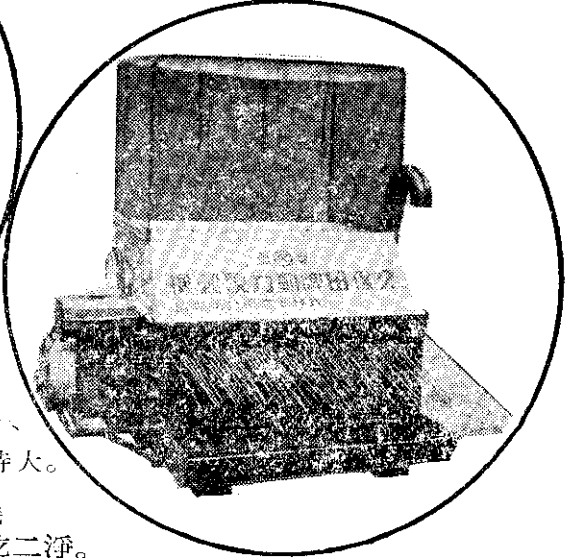

久保田牌 農業機械

最新四大鉅獻

← SPS-28型動力插秧機
散播育苗式，二行插秧。

▼ ER 17XKMS 型強力耕耘機
猛，所向無敵，17馬力超級
鐵牛霸王

▲ LG-180K型空冷汽油引擎、
四衝程，耗油最省，馬力特大。

→ SH-1 型全自動動力脫穀機
專利製品，粒粒精選，一乾二淨。

新台灣農業機械股份有限公司

總公司、工廠：高雄市三民區十全二路282號