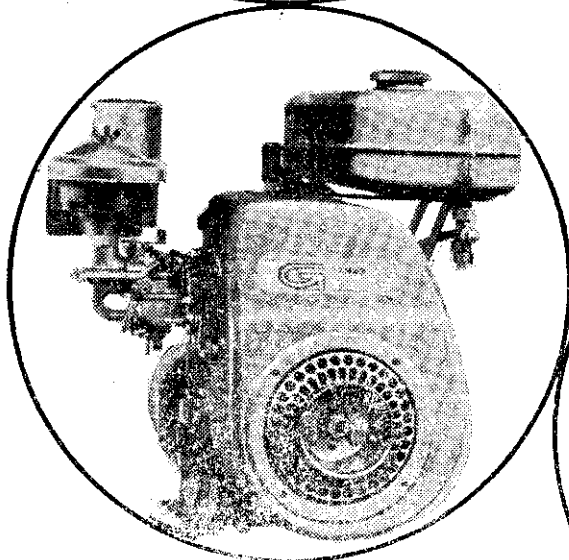

久保田牌 農業機械

最新四大鉅獻

← SPS-28型動力插秧機
散播育苗式，二行插秧。

▼ ER 17XKMS 型強力耕耘機
猛，所向無敵，17馬力超級
鐵牛霸王

▲ LG-180K型空冷汽油引擎、
四衝程，耗油最省，馬力特大。

→ SH-1 型全自動動力脫穀機
專利製品，粒粒精選，一乾二淨。

新台灣農業機械股份有限公司

總公司、工廠：高雄市三民區十全二路282號