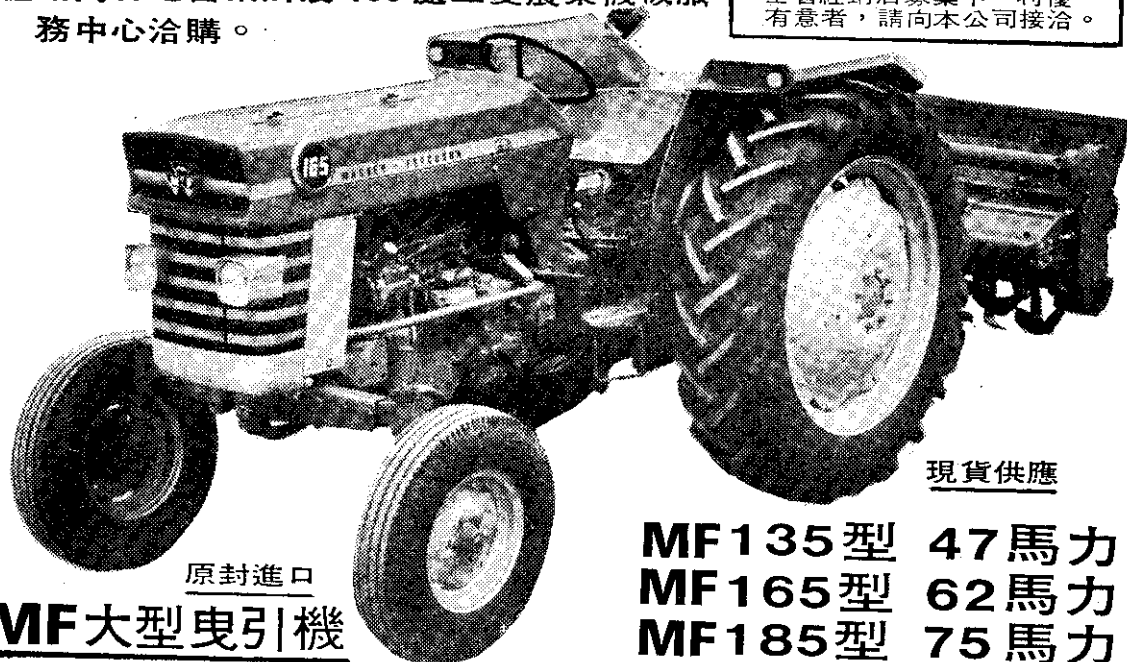

Massey Ferguson

麥西福雅遜

大型曳引機

□世界性組織

英國麥西福雅遜公司是世界第一號農業機械製造廠，麥西福雅遜曳引機在世界22個國家58個工廠製造，麥西福雅遜大型曳引機暢銷於世界182個國家。

□本省的組織

敝大地機械公司除產銷三菱牌各種農業機械以外，並取得麥西福雅遜台灣代理權，謹以全省稠密的服務系統為顧客服務。

□可辦七年低利長期貸款。

□請向各地營業所及100處三菱農業機械服務中心洽購。

三菱牌汽油引擎

G450S	4.5HP/3600 rpm
G450L	4.5HP/1800 rpm
G650S	6.5HP/3600 rpm
G650L	6.5HP/1800 rpm

全省經銷店募集中、利優、有意者，請向本公司接洽。

原封進口

MF大型曳引機

現貨供應

MF135型	47馬力
MF165型	62馬力
MF185型	75馬力