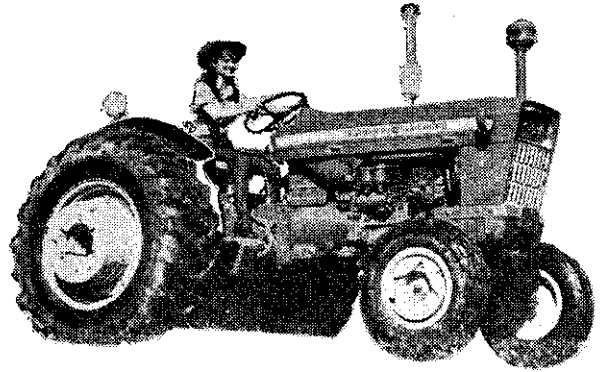

農業增產所需要機械樣樣齊備

——歡迎選購——歡迎經銷——

新荷蘭NEW HOLLAND 農牧機械

- 牧草剪割機 肥料施播車
- 牧草捆包機 飼料攪拌車
- 牧草綜合收穫機 水稻及早作綜合收穫機
- 綜合收穫機 每小時 / 1公頃

豪華牌迴轉犁HOWARD ROTAVATOR
適合各型曳引機配用，效率高，堅固耐用。
有E50, 60, 70, 80, X100各型

新式大型回轉犁

蘭生牌碟型犁RANSOMES DISC PLOUGHS
碟型耙DISC HARROW板犁
適合配各廠牌曳引機使用

**現貨
供應**

樣樣領先福特大型曳引機
每公頃 / 2小時

全世界農友所歡迎的福特農用曳引機馬力有, 39, 46, 62, 77多種, 應用範圍廣工作效率高, 機體堅固耐用, 農業機械化最基本的機械。

※凡購買本公司代理之大型農具(曳引機、迴轉犁等), 可獲得 **農林廳** 補助 10% 貨款, 台數有限, 預購請速。

銷售量全省第一位, 性能優良, 價格低廉, 零件齊全, 到處都有我們的服務工廠, 及購買連絡處, 本公司可代辦向台灣土地銀行、中國農民銀行、合作金庫辦七年購置低利貸款, 手續簡便。