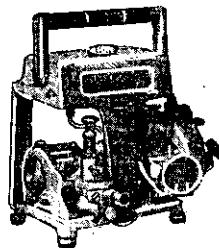

手提式動力噴霧機 性能優越！

CAK-E