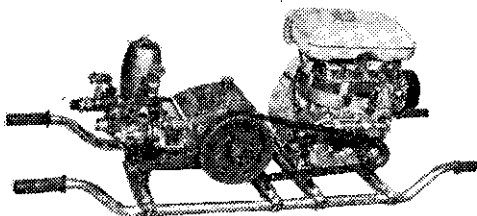

日本克勞士牌高性能引擎刈草機

機種 NEO ACE 101 1.5 馬力
TOKAI TPN 1.8 馬力
TFS 2.5 馬力

男女婦孺均能容易操作，工作効率甚高。

請注意！岡恒牌舊型剪定鋏
刀刃銜夾銅線者均為假製品

日本岡恒牌高級園藝工具
鋼質最優秀！設計最實用！
其他：大型鋏、枇杷鋏、高枝
切鋏、刈込鋏、根接鋏
採果鋏 生花鋏

日本東海牌高壓動力噴霧灌水兩用機

幫浦效率最高！構造堅固實用！

用途：山區果樹園、水田、農場、菜園、雞舍、環境衛生消毒
*台中縣東勢鎮柑桔園、葡萄園使用本牌者佔百分之九十
種類多：TM2·TM3·AP25·AP45·TM45