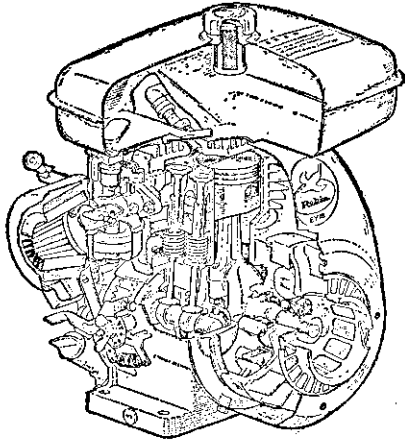

農業、產業機械之動力源

製造元 富士重工業株式會社

樂敏有限公司

一馬力至二十馬力各馬力齊全 台北市康定路18號4樓 TEL. 360740·362045